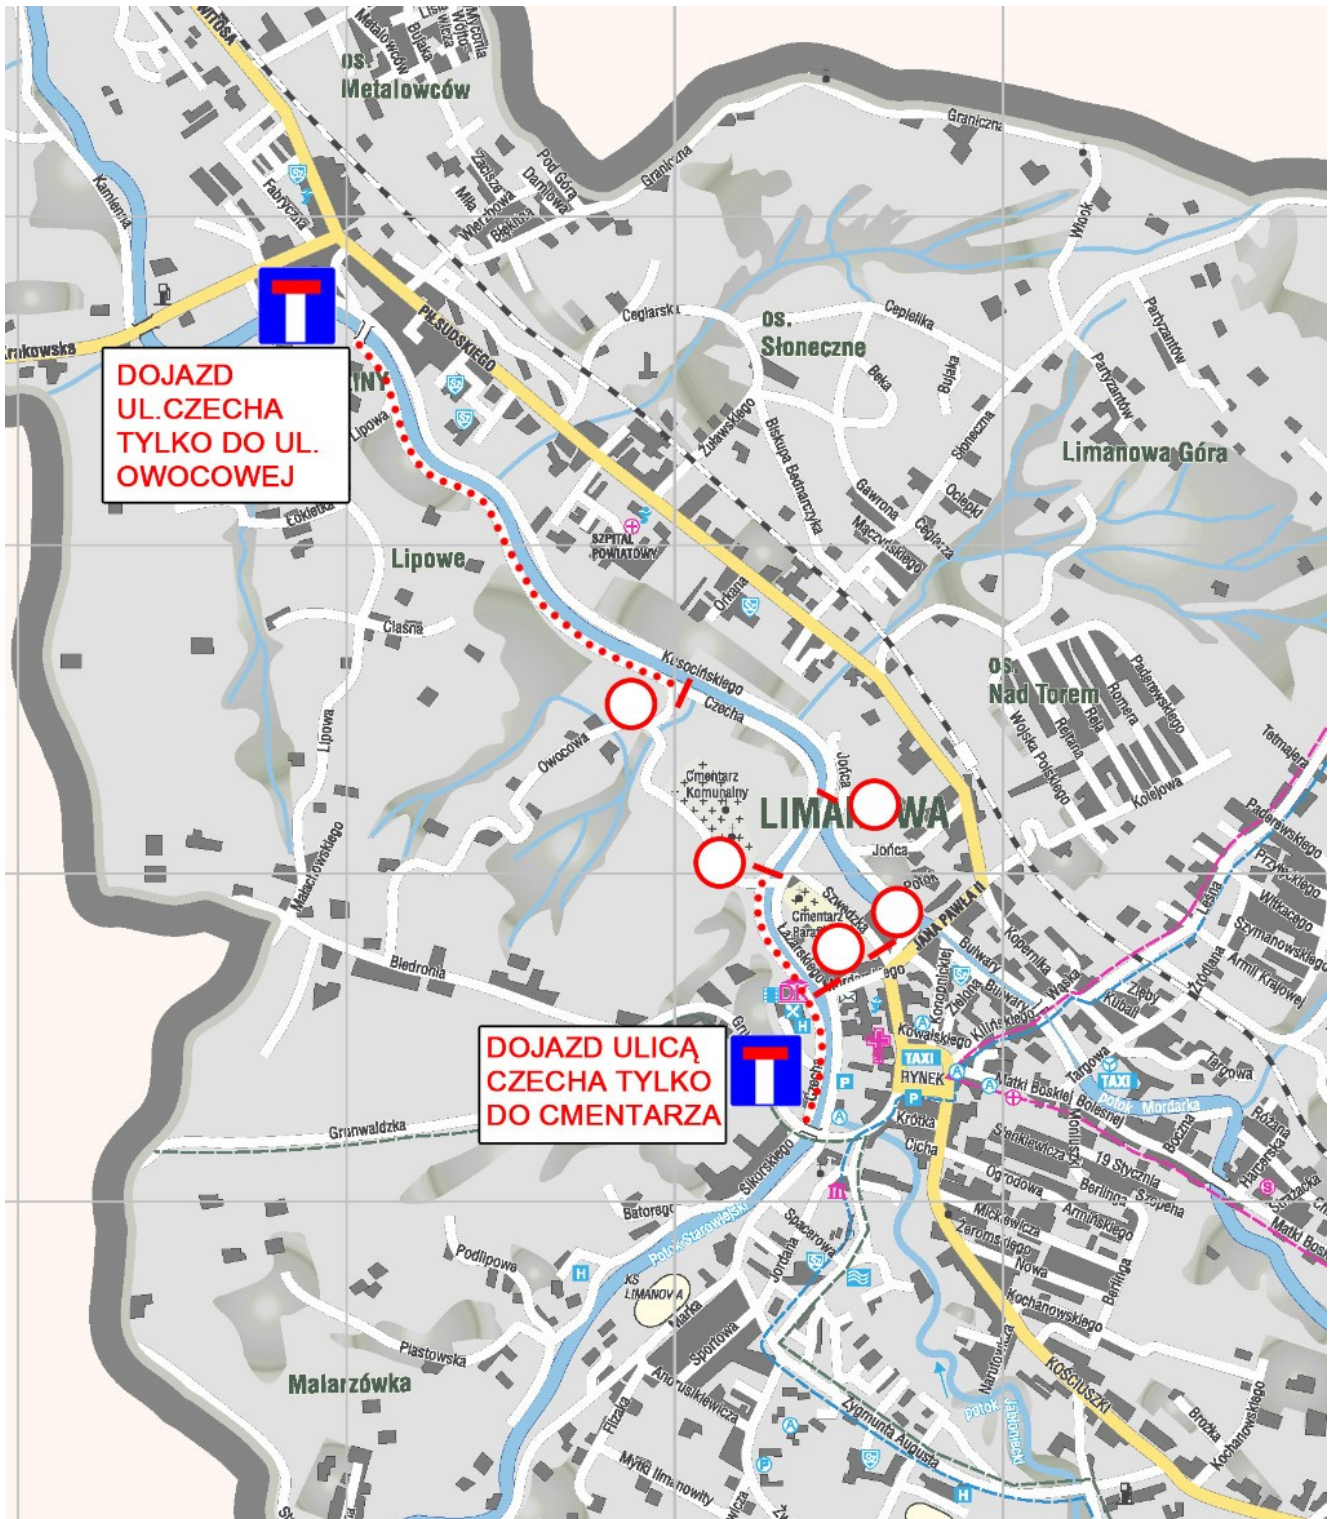

Akcja „Znicz 2018” w Limanowej i zmiany w organizacji ruchu

Od 31 października do 4 listopada br. w ramach akcji ZNICZ 2018 funkcjonariusze ruchu drogowego będą realizowali czynności mające na celu zapewnienie płynności i bezpieczeństwa ruchu drogowego.

Funkcjonariusze obejmą również swoim nadzorem miejsca, gdzie nastąpią zmiany w organizacji ruchu drogowego w okolicach cmentarzy i tam gdzie ruch dla pojazdów zostanie całkowicie zamknięty. Czynności podejmowane przez policjantów będą miały przede wszystkim charakter pomocowy w zakresie udzielania wszystkim uczestnikom ruchu informacji o zmianach w organizacji ruchu.

Plan organizacji ruchu w Limnowej jest identyczny jak w roku ubiegłym i tak w godzinach od 7.00 do 17.00 dnia 1 listopada 2018 r zamknięty dla ruchu pojazdów jest odcinek ulicy Księdza Łazarskiego od skrzyżowania z ul. Mordarskiego do skrzyżowania z ul. Szwedzką. Od ulicy Płk. Jońca w kierunku ul. Księdza Łazarskiego można będzie dojechać do wysokości parkingu prywatnego za mostkiem a dalszy odcinek tej drogi do skrzyżowania z ul. Szwedzką będzie zamknięty dla ruchu

pojazdów. Cała ulica Szwedzka będzie wyłączona dla ruchu pojazdów. Ulica Janusza Kusocińskiego będzie otwarta dla ruchu samochodowego jednokierunkowo od ul. Płk. Jońca do ul. Krakowskiej . Ruch pojazdów po ulicy Bronisława Czecha od ulicy Krakowskiej odbywać się będzie do skrzyżowania z ulicą Owocową a dalszy odcinek tej drogi będzie wyłączony dla ruchu pojazdów. Ulicą Bronisława Czecha od strony ulicy Grunwaldzkiej można dojechać do wysokości skrzyżowania z mostem na wysokości Cmentarza Komunalnego , dalszy odcinek drogi będzie udostępniony wyłącznie dla ruchu pieszych. Bezpieczeństwo wszystkich którzy chcą godnie uczestniczyć w obchodach Dnia Wszystkich Świętych wymaga szczególnej ostrożności dlatego prosimy o bezwzględne stosowanie się do obowiązujących w tym dniu znaków na drogach oraz poleceń służb odpowiedzialnych za bezpieczeństwo i porządek.