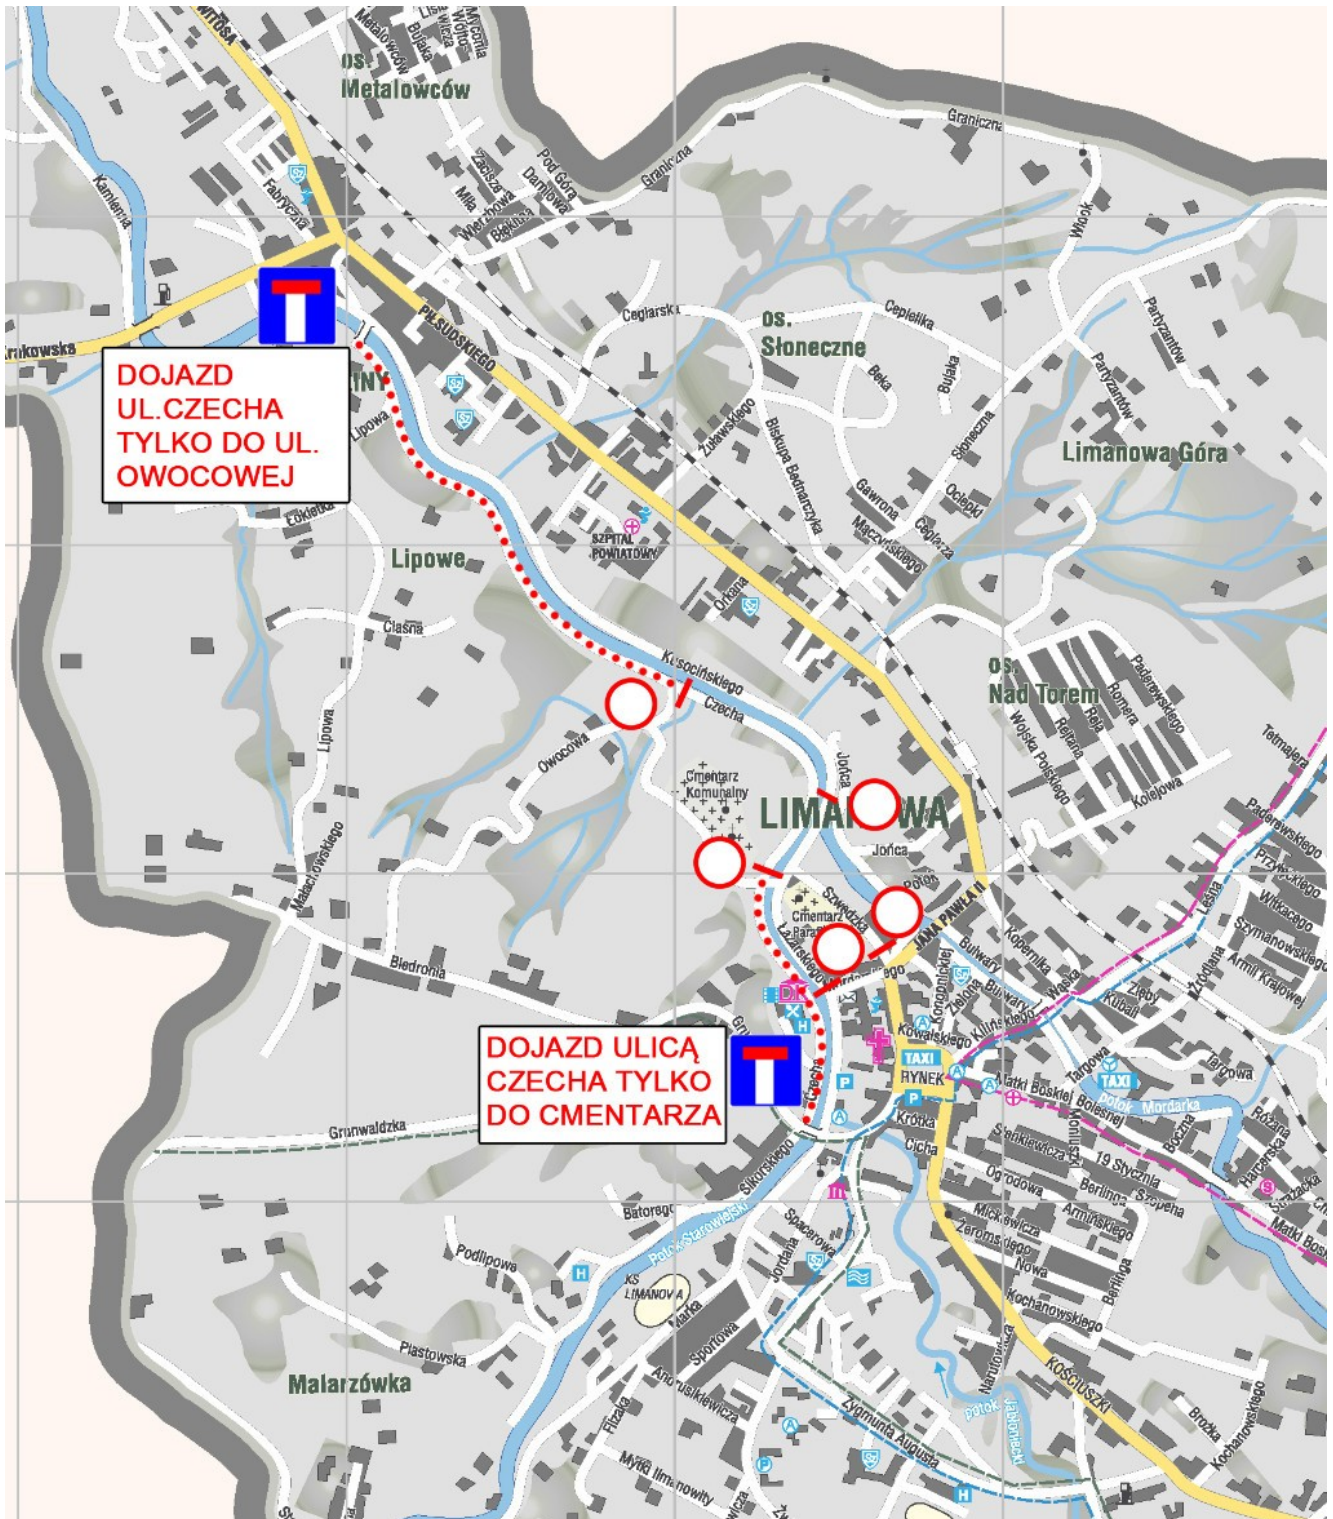

# Akcja „Znicz 2018” w Limanowej i zmiany w organizacji ruchu

Od 31 października do 4 listopada br. w ramach akcji ZNICZ 2018 funkcjonariusze ruchu drogowego będą realizowali czynności mające na celu zapewnienie płynności i bezpieczeństwa ruchu drogowego.

Funkcjonariusze obejmą również swoim nadzorem miejsca, gdzie nastąpią zmiany w organizacji ruchu drogowego w okolicach cmentarzy i tam gdzie ruch dla pojazdów zostanie całkowicie zamknięty. Czynności podejmowane przez policjantów będą miały przede wszystkim charakter pomocowy w zakresie udzielania wszystkim uczestnikom ruchu informacji o zmianach w organizacji ruchu.

Plan organizacji ruchu w Limnowej jest identyczny jak w roku ubiegłym i tak w godzinach od 7.00 do 17.00 dnia 1 listopada 2018 r zamknięty dla ruchu pojazdów jest odcinek ulicy Księdza Łazarskiego od skrzyżowania z ul. Mordarskiego do skrzyżowania z ul. Szwedzką. Od ulicy Płk. Jońca w kierunku ul. Księdza Łazarskiego można będzie dojechać do wysokości parkingu prywatnego za mostkiem a dalszy odcinek tej drogi do skrzyżowania z ul. Szwedzką będzie zamknięty dla ruchu

pojazdów. Cała ulica Szwedzka będzie wyłączona dla ruchu pojazdów. Ulica Janusza Kusocińskiego będzie otwarta dla ruchu samochodowego jednokierunkowo od ul. Płk. Jońca do ul. Krakowskiej . Ruch pojazdów po ulicy Bronisława Czecha od ulicy Krakowskiej odbywać się będzie do skrzyżowania z ulicą Owocową a dalszy odcinek tej drogi będzie wyłączony dla ruchu pojazdów. Ulicą Bronisława Czecha od strony ulicy Grunwaldzkiej można dojechać do wysokości skrzyżowania z mostem na wysokości Cmentarza Komunalnego , dalszy odcinek drogi będzie udostępniony wyłącznie dla ruchu pieszych. Bezpieczeństwo wszystkich którzy chcą godnie uczestniczyć w obchodach Dnia Wszystkich Świętych wymaga szczególnej ostrożności dlatego prosimy o bezwzględne stosowanie się do obowiązujących w tym dniu znaków na drogach oraz poleceń służb odpowiedzialnych za bezpieczeństwo i porządek.