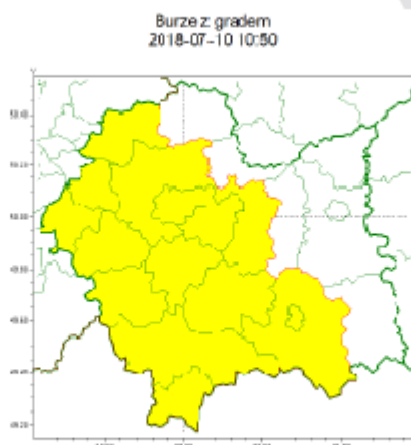

# Burze z gradem

IMGW informuje o możliwych burzach z gradem na terenie małopolski w tym powiatu limanowskiego. Burze mogą wystąpić dzisiaj od godziny 11.00 do 21.00. Prawdopodobieństwo wystąpienia zjawiska 80%.

Zasięg ostrzeżeń w województwie

**WOJEWÓDZTWO MAŁOPOLSKIE**  
**OSTRZEŻENIA METEOROLOGICZNE ZBIORCZO NR 18**  
**WYKAZ OBOWIĄZUJĄCYCH OSTRZEŻEŃ**  
o godz. 10:50 dnia 10.07.2018

Zjawisko/Stopień zagrożenia	Burze z gradem/1
Obszar	powiaty: bocheński, chrzanowski, krakowski, Kraków, limanowski, myślenicki, nowosądecki, nowotarski, Nowy Sącz, olkuski, oświęcimski, suski, tatrzański, wadowicki, wielicki
Ważność	od godz. 11:00 dnia 10.07.2018 do godz. 21:00 dnia 10.07.2018
Prawdopodobieństwo	80%
Przebieg	Prognozuje się wystąpienie burz z opadami deszczu od 10 mm do 20 mm, lokalnie do 30 mm oraz porywami wiatru do 70 km/h. Miejscami możliwy opad gradu.
SMS/KSO	Woj. małopolskie (15 powiatów), IMGW-PIB wydał ostrzeżenie pierwszego stopnia o burzach z gradem
Dyżurny synoptyk IMGW-PIB	Alina Jasiek Kamińska