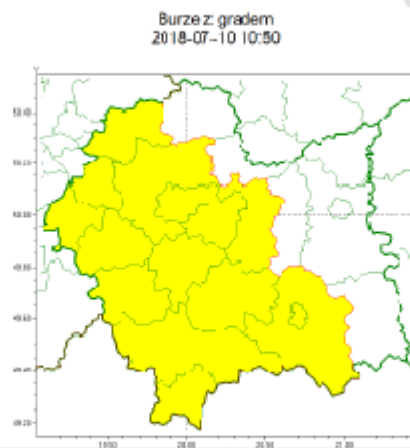

Burze z gradem

IMGW informuje o możliwych burzach z gradem na terenie małopolski w tym powiatu limanowskiego. Burze mogą wystąpić dzisiaj od godziny 11.00 do 21.00. Prawdopodobieństwo wystąpienia zjawiska 80%.

Zasięg ostrzeżeń w województwie

WOJEWÓDZTWO MAŁOPOLSKIE
OSTRZEŻENIA METEOROLOGICZNE ZBIORCZO NR 18
WYKAZ OBOWIĄZUJĄCYCH OSTRZEŻEŃ
o godz. 10:50 dnia 10.07.2018

Zjawisko/Stopień zagrożenia	Burze z gradem/1
Obszar	powiaty: bocheński, chrzanowski, krakowski, Kraków, limanowski, myślenicki, nowosądecki, nowotarski, Nowy Sącz, olkuski, oświęcimski, suski, tatrzański, wadowicki, wielicki
Ważność	od godz. 11:00 dnia 10.07.2018 do godz. 21:00 dnia 10.07.2018
Prawdopodobieństwo	80%
Przebieg	Prognozuje się wystąpienie burz z opadami deszczu od 10 mm do 20 mm, lokalnie do 30 mm oraz porywami wiatru do 70 km/h. Miejscami możliwy opad gradu.
SMS/KSO	Woj. małopolskie (15 powiatów), IMGW-PIB wydał ostrzeżenie pierwszego stopnia o burzach z gradem
Dyżurny synoptyk IMGW-PIB	Alina Jasiek Kamińska