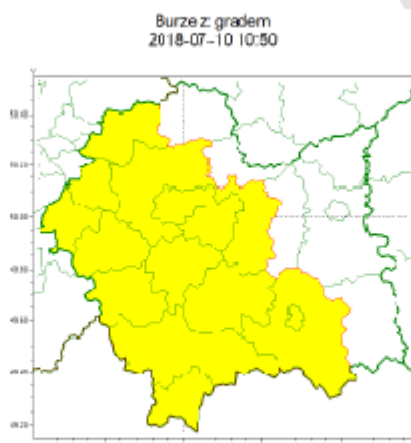

Burze z gradem

IMGW informuje o możliwych burzach z gradem na terenie małopolski w tym powiatu limanowskiego. Burze mogą wystąpić dzisiaj od godziny 11.00 do 21.00. Prawdopodobieństwo wystąpienia zjawiska 80%.

Zasięg ostrzeżeń w województwie

WOJEWÓDZTWO MAŁOPOLSKIE
OSTRZEŻENIA METEOROLOGICZNE ZBIORCZO NR 18
WYKAZ OBOWIĄZUJĄCYCH OSTRZEŻEŃ
o godz. 10:50 dnia 10.07.2018

Zjawisko/Stopień zagrożenia	Burze z gradem/1
Obszar	powiaty: bocheński, chrzanowski, krakowski, Kraków, limanowski, myślenicki, nowosądecki, nowotarski, Nowy Sącz, olkuski, oświęcimski, suski, tatrzański, wadowicki, wielicki
Ważność	od godz. 11:00 dnia 10.07.2018 do godz. 21:00 dnia 10.07.2018
Prawdopodobieństwo	80%
Przebieg	Prognozuje się wystąpienie burz z opadami deszczu od 10 mm do 20 mm, lokalnie do 30 mm oraz porywami wiatru do 70 km/h. Miejscami możliwy opad gradu.
SMS/KSO	Woj. małopolskie (13 powiatów), IMGW-PIB wydał ostrzeżenie pierwszego stopnia o burzach z gradem
Dyżurny synoptyk IMGW-PIB	Alina Jasiek Kamińska