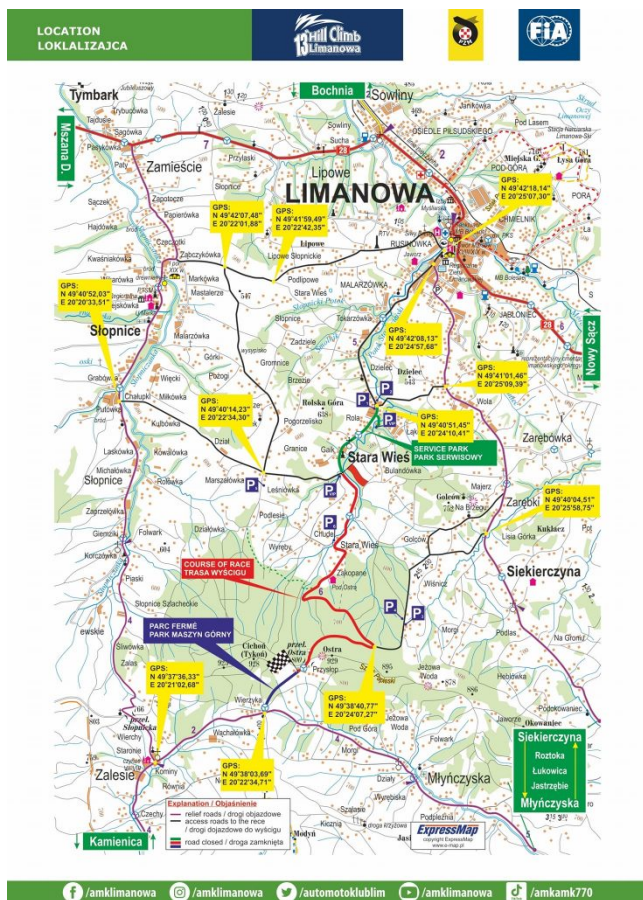

Pamiętajmy o zamknięciu dróg podczas dwudniowego wydarzenia i stosujemy się do wskazówek organizatorów.