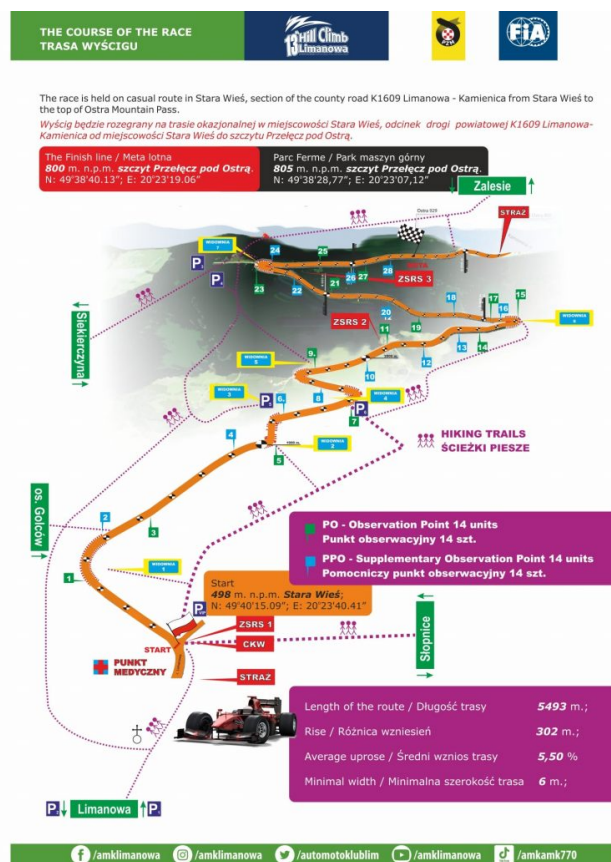

Pamiętajmy o zamknięciu dróg podczas dwudniowego wydarzenia i stosujemy się do wskazówek organizatorów.