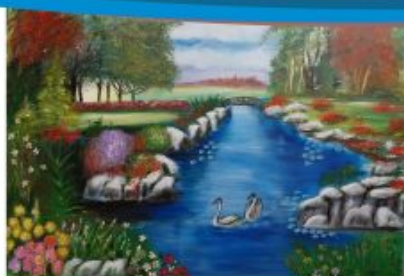

## **„Echa Natury” - zaproszenie na wernisaż wystawy w PCIT w Limanowej**

27 czerwca 2024 r.

W czwartek 4 lipca 2024 r. w Powiatowym Centrum Informacji Turystycznej w Limanowej o godzinie 17: 00 odbędzie się wernisaż wystawy malarstwa Ryszarda Rysia. Artysta urodzony w 1953 roku w Limanowej zajmuje się malarstwem już ponad 30 lat. Sztuka, która jest jego pasją i jednocześnie sposobem na życie, towarzyszy mu od zawsze.

Przez lata swojej kariery pan Ryszard stworzył wiele wyjątkowych dzieł, które były wystawiane w lokalnych galeriach, jak również prywatnych kolekcjach. Jego prace odzwierciedlają głębokie zrozumienie koloru i formy, a unikalna technika malarska przyciąga uwagę miłośników sztuki.

Serdecznie zapraszamy do obejrzenia najnowszej wystawy prezentowanej w galerii PCIT w Limanowej (Rynek 25) od 4 do 28 lipca 2024 r.

Powiat  
Limanowski

Zapraszamy na wernisaż wystawy prac  
Ryszarda Rysia pt.

## „Echa Natury”

**4 lipca 2024 r. o godz. 17:00**  
w Powiatowym Centrum Informacji  
Turystycznej w Limanowej  
Rynek 25 /Buzodrom/

**Wystawa będzie prezentowana od 4 do 28 lipca br.**