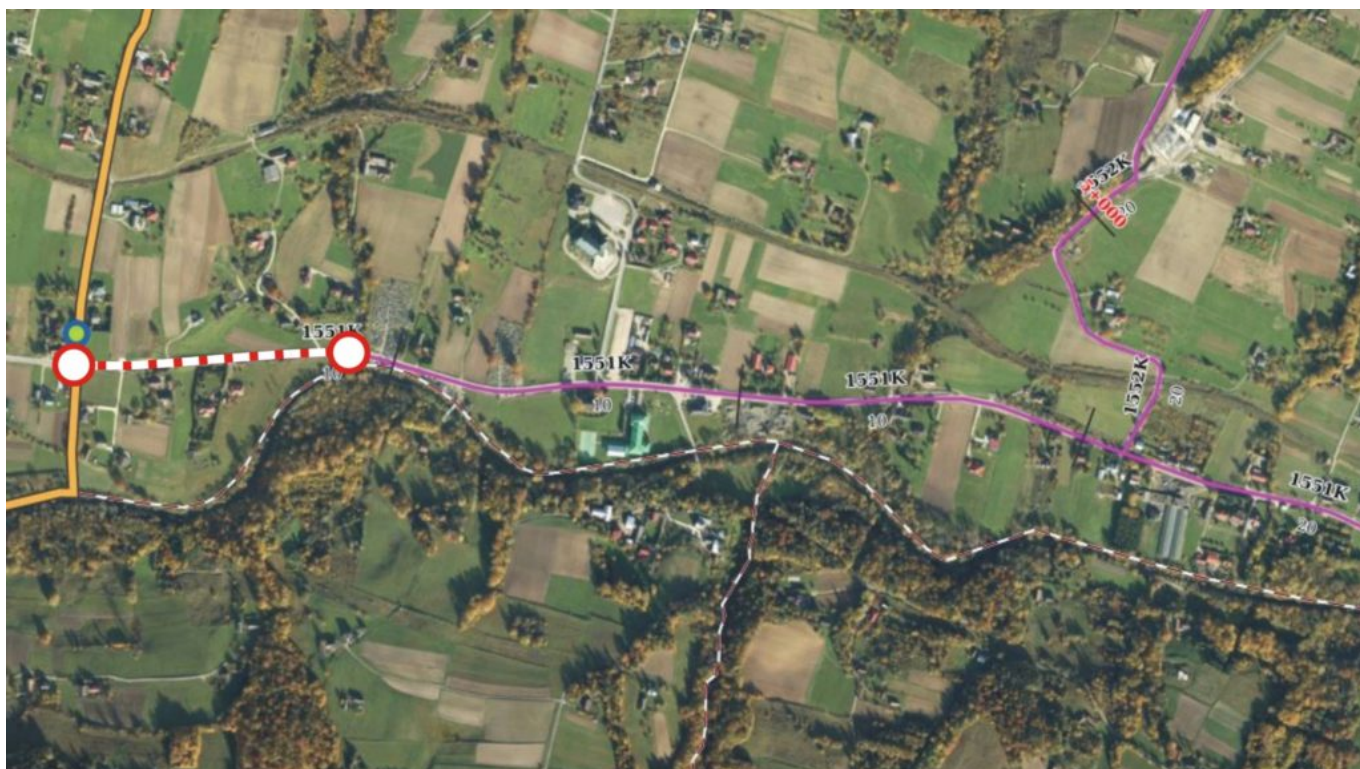

Komunikat o zamknięciu drogi Limanowa – Chełmiec w miejscowości Chomranice

14 maja 2024 r.

Powiatowy Zarząd Dróg w Nowym Sączu informuje, że w dniu 15 maja 2024 r. (środa) w godz. 8:00 – 13:00 prowadzone będą prace związane z modernizacją drogi powiatowej nr 1551K Limanowa – Chełmiec w miejscowości Chomranice polegające na wykonaniu robót bitumicznych.

W związku z tym droga ta będzie zamknięta dla ruchu na odcinku o długości ok 500 m. począwszy od granicy z Powiatem Limanowskim w kierunku miejscowości Klęczany. Objazd zamkniętego odcinka możliwy będzie drogą krajową nr 28 oraz drogami powiatowymi: nr 1550K Trzetrzewina – Krasne Potockie Męcina, nr 1551K Limanowa – Chełmiec oraz drogami gminnymi.

Przepraszamy za utrudnienia.