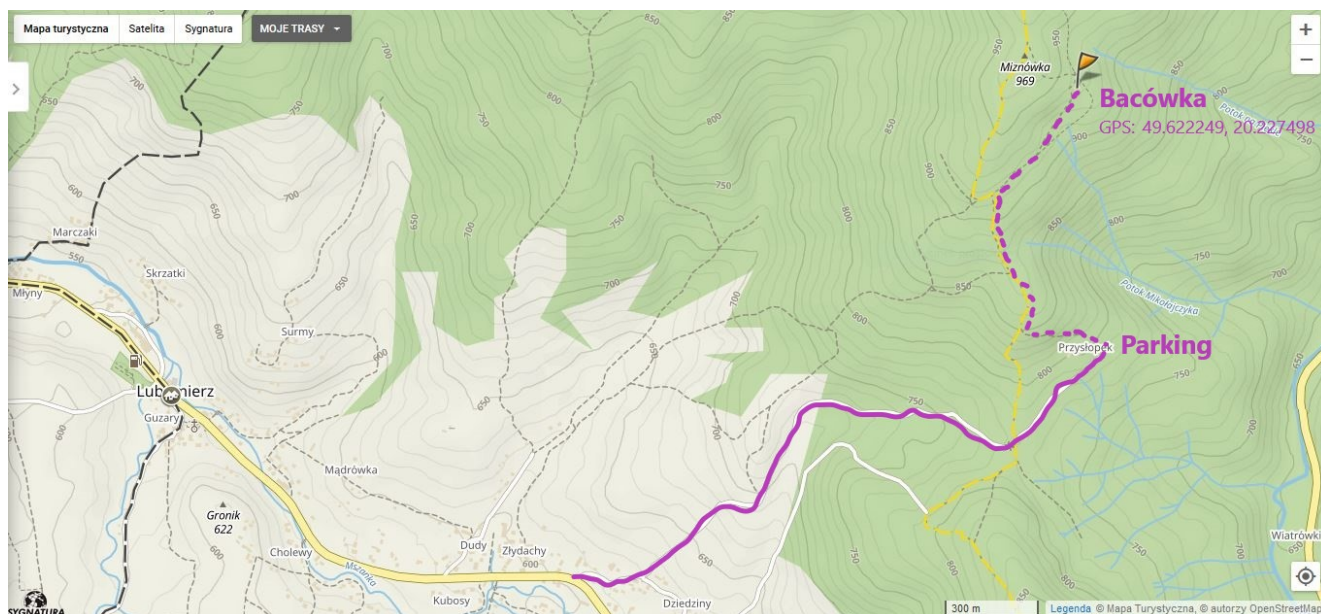

# Księżycowe Granie

Schronisko na Jasieniu  
w Beskidzie Wyspowym

14 września 2019  
godz. 17:00

**Hanka Wójciak / trio**

Hanka - śpiew  
Jacek Długosz - gitara  
Katarzyna Sałapa - skrzypce

Organizatorzy

Patroni medialni

Informacje o dojeździe w załączniku w formie mapki! Oznaczyliśmy na mapce również parking, czyli kawałek trawy, gdzie najwygodniej będzie zostawić samochód, by najkrótszym szlakiem dostać się do bacówki.