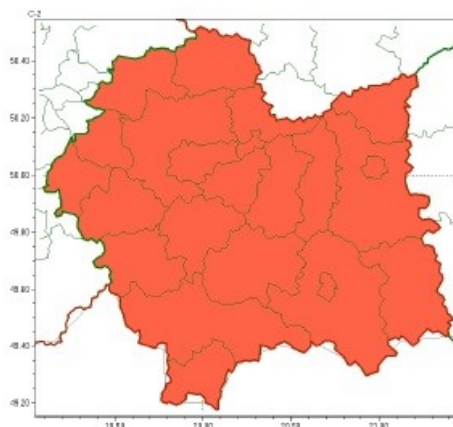

intensywne opady deszczu
2024-09-12 12:33

WOJEWÓDZTWO MAŁOPOLSKIE
OSTRZEŻENIA METEOROLOGICZNE ZBIORCZO NR 334
WYKAZ OBOWIĄZUJĄCYCH OSTRZEŻEŃ
o godz. 12:33 dnia 12.09.2024

Zjawisko/Stopień zagrożenia	Intensywne opady deszczu/3
Obszar (w nawiasie numer ostrzeżenia dla powiatu)	powiaty: bocheński(111), brzeski(114), chrzanowski(111), dąbrowski(115), gorlicki(131), krakowski(110), Kraków(111), limanowski(130), miechowski(109), myślenicki(120), nowosądecki(143), nowotarski(148), Nowy Sącz(127), olkuski(109), oświęcimski(115), proszowicki(109), suski(130), tarnowski(114), Tarnów(113), tatrzański(146), wadowicki(123), wielicki(110)
Ważność	od godz. 20:00 dnia 12.09.2024 do godz. 07:00 dnia 16.09.2024
Prawdopodobieństwo	90%
Przebieg	Prognozowane są opady deszczu o natężeniu umiarkowanym i silnym. Prognozowana suma opadów dla okresu od godz. 20.00 dnia 12.09 do 07.00 dnia 13.09 wyniesie od 40 mm do 70 mm, od godz. 07.00 dnia 13.09 do godz. 07.00 dnia 14.09 wyniesie od 80 mm do 120 mm, od godz. 07.00 dnia 14.09 do godz. 07.00 dnia 15.09 wyniesie od 70 mm do 110 mm, lokalnie do 150 mm, od godz. 07.00 dnia 15.09 do godz. 07.00 dnia 16.09 suma opadów wyniesie od 20 mm do 40 mm.
SMS	IMGW-PIB OSTRZEŻGA: DESZCZ/3 małopolskie (wszystkie powiaty) od 20:00/12.09 do 07:00/16.09.2024 do 380 mm. Dotyczy powiatów: wszystkie powiaty.
RSO	Woj. małopolskie (wszystkie powiaty), IMGW-PIB wydał ostrzeżenie trzeciego stopnia o intensywnych opadach deszczu
Uwagi	Ostrzeżenie może być aktualizowane.