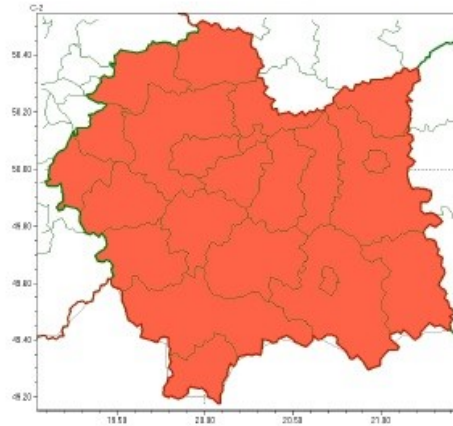

intensywne opady deszczu
2024-09-12 12:33

WOJEWÓDZTWO MAŁOPOLSKIE
OSTRZEŻENIA METEOROLOGICZNE ZBIORCZO NR 334
WYKAZ OBOWIĄZUJĄCYCH OSTRZEŻEŃ
o godz. 12:33 dnia 12.09.2024

Zjawisko/Stopień zagrożenia	Intensywne opady deszczu/3
Obszar (w nawiasie numer ostrzeżenia dla powiatu)	powiaty: bocheński(111), brzeski(114), chrzanowski(111), dąbrowski(115), gorlicki(131), krakowski(110), Kraków(111), limanowski(130), miechowski(109), myślenicki(120), nowosądecki(143), nowotarski(148), Nowy Sącz(127), olkuski(109), oświęcimski(115), proszowicki(109), suski(130), tarnowski(114), Tarnów(113), tatrzański(146), wadowicki(123), wielicki(110)
Ważność	od godz. 20:00 dnia 12.09.2024 do godz. 07:00 dnia 16.09.2024
Prawdopodobieństwo	90%
Przebieg	Prognozowane są opady deszczu o natężeniu umiarkowanym i silnym. Prognozowana suma opadów dla okresu od godz. 20.00 dnia 12.09 do 07.00 dnia 13.09 wyniesie od 40 mm do 70 mm, od godz. 07.00 dnia 13.09 do godz. 07.00 dnia 14.09 wyniesie od 80 mm do 120 mm, od godz. 07.00 dnia 14.09 do godz. 07.00 dnia 15.09 wyniesie od 70 mm do 110 mm, lokalnie do 150 mm, od godz. 07.00 dnia 15.09 do godz. 07.00 dnia 16.09 suma opadów wyniesie od 20 mm do 40 mm.
SMS	IMGW-PIB OSTRZEGA: DESZCZ/3 małopolskie (wszystkie powiaty) od 20:00/12.09 do 07:00/16.09.2024 do 380 mm. Dotyczy powiatów: wszystkie powiaty.
RSO	Woj. małopolskie (wszystkie powiaty), IMGW-PIB wydał ostrzeżenie trzeciego stopnia o intensywnych opadach deszczu
Uwagi	Ostrzeżenie może być aktualizowane.