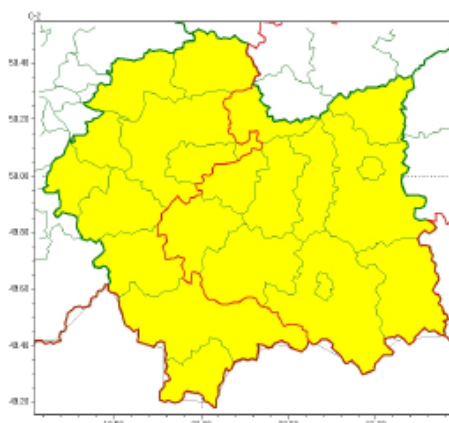

Zasięg ostrzeżeń w województwie

Oblodzenie
2024-01-18 09:43

WOJEWÓDZTWO MAŁOPOLSKIE OSTRZEŻENIA METEOROLOGICZNE ZBIORCZO NR 22 WYKAZ OBOWIĄZUJĄCYCH OSTRZEŻEŃ o godz. 09:43 dnia 18.01.2024

Zjawisko/Stopień zagrożenia	Oblodzenie/1
Obszar (w nawiasie numer ostrzeżenia dla powiatu)	powiaty: bocheński(10), brzeski(10), dąbrowski(12), gorlicki(9), limanowski(10), myślenicki(9), nowosądecki(10), Nowy Sącz(9), proszowicki(11), tarnowski(10), Tarnów(10), wielicki(10)
Ważność	od godz. 18:00 dnia 18.01.2024 do godz. 04:00 dnia 19.01.2024
Prawdopodobieństwo	80%
Przebieg	Prognozuje się zamarzanie mokrej nawierzchni dróg i chodników po opadach deszczu, deszczu ze śniegiem i mokrego śniegu, powodujące ich oblodzenie. Temperatura powietrza obniży się do około -4°C, przy gruncie do około -6°C. Ujemna temperatura powietrza utrzyma się do soboty. Lokalnie możliwe są opady marznącego deszczu powodujące gołoledź.
SMS	IMGW-PIB OSTRZEGA: OBLODZENIE/1 małopolskie (12 powiatów) od 18:00/18.01 do 04:00/19.01.2024 temp. min. od -6 st. do -3 st., przy gruncie do -6 st., ślisko. Dotyczy powiatów: bocheński, brzeski, dąbrowski, gorlicki, limanowski, myślenicki, nowosądecki, Nowy Sącz, proszowicki, tarnowski, Tarnów i wielicki.
RSO	Woj. małopolskie (12 powiatów), IMGW-PIB wydał ostrzeżenie pierwszego stopnia o oblodzeniu
Uwagi	Brak.