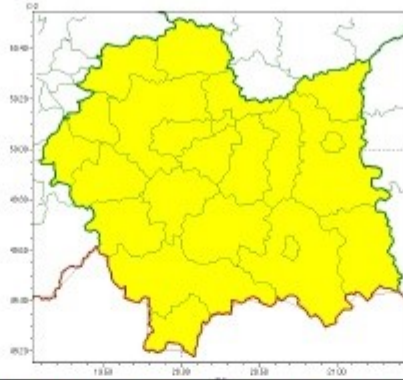

Ostrzeżenie meteorologiczne – przymrozki

9 maja 2024 r.

Wojewódzkie Centrum Zarządzania Kryzysowego wystosowało ostrzeżenie 1 stopnia o wystąpieniu na terenie powiatu limanowskiego przymrozków.

Od godz. 00:00 dnia 10.05.2024 do godz. 07:00 dnia 10.05.2024 prognozowany jest lokalny spadek temperatury powietrza do około 1°C, przy gruncie do około -2°C. Prawdopodobieństwo wystąpienia zjawiska wynosi 70 %.

Przymrozki
2024-05-09 12:00

WOJEWÓDZTWO MAŁOPOLSKIE
OSTRZEŻENIA METEOROLOGICZNE ZBIORCZO NR 111
WYKAZ OBOWIĄZUJĄCYCH OSTRZEŻEŃ
o godz. 12:00 dnia 09.05.2024

Zjawisko/Stopień zagrożenia	Przymrozki/1
Obszar (w nawiasie numer ostrzeżenia dla powiatu)	powiaty: bocheński(40), brzeski(39), chrzanowski(41), dąbrowski(43), gorlicki(57), krakowski(41), Kraków(42), limanowski(55), miechowski(42), myślenicki(49), nowosądecki(64), nowotarski(66), Nowy Sącz(49), olkuski(42), oświęcimski(43), proszowicki(41), suski(56), tarnowski(39), Tarnów(39), tatrzański(69), wadowicki(49), wielicki(42)
Ważność	od godz. 00:00 dnia 10.05.2024 do godz. 07:00 dnia 10.05.2024
Prawdopodobieństwo	70%
Przebieg	Prognozowany jest lokalny spadek temperatury powietrza do około 1°C, przy gruncie do około -2°C.
SMS	IMGW-PIB OSTRZEGA: PRZYMROZKI/1 małopolskie (wszystkie powiaty) od 00:00/10.05 do 07:00/10.05.2024 temp. min 1 st., przy gruncie -2 st. Dotyczy powiatów: wszystkie powiaty.
RSO	Woj. małopolskie (wszystkie powiaty), IMGW-PIB wydał ostrzeżenie pierwszego stopnia o przymrozkach
Uwagi	Brak.
<p>Opracowanie niniejsze i jego format, jako przedmiot prawa autorskiego podlega ochronie prawnej, zgodnie z przepisami ustawy z dnia 4 lutego 1994r o prawie autorskim i prawach pokrewnych (dz. U. z 2006 r. Nr 90, poz. 631 z późn. zm.). Wszelkie dalsze udostępnianie, rozpowszechnianie (przedruk, kopiowanie, wiadomość sms) jest dozwolone wyłącznie w formie dosłownej z bezwzględnym wskazaniem źródła informacji tj. IMGW-PIB.</p>	