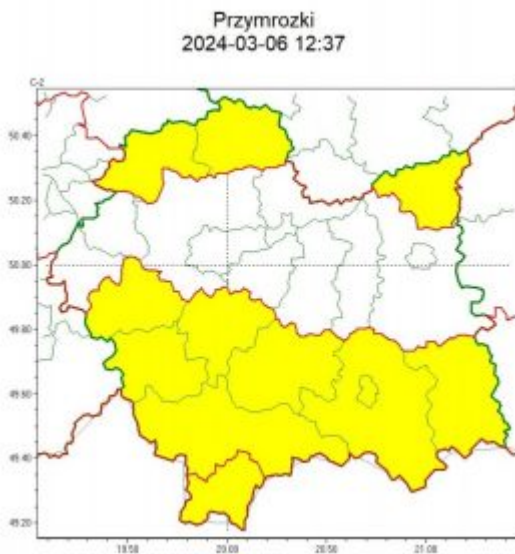

**Powiat Limanowski**  
Oficjalny portal

# Ostrzeżenie meteorologiczne - przymrozki i oblodzenie

6 marca 2024 r.

Wojewódzkie Centrum Zarządzania Kryzysowego wystosowało ostrzeżenie 1 stopnia o wystąpieniu na terenie powiatu limanowskiego przymrozków i w ich następstwie oblodzenia.

W okresie od godz. 00:00 dnia 7.03.2024 do godz. 8:00 dnia 9.03.2024 prognozowany jest spadek temperatury powietrza w nocy do około  $-3^{\circ}\text{C}$ , a przy gruncie do  $-7^{\circ}\text{C}$ . Temperatura maksymalna w czwartek około  $1^{\circ}\text{C}$ , w piątek około  $5^{\circ}\text{C}$ . Prawdopodobieństwo wystąpienia zjawiska wynosi 80 %.

Ostrzeżenie jest ważne dla powiatu limanowskiego od godz. 00.00 do godz. 10.00 dnia 7.03.2024 r. Prawdopodobieństwo wystąpienia zjawiska wynosi 80 %.

Oblodzenie  
2024-03-06 12:37