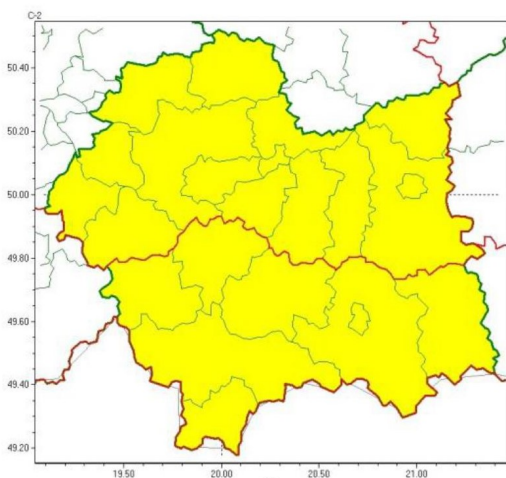

Ostrzeżenie meteorologiczne – przymrozki i oblodzenia

18 marca 2024 r.

INGW-PIB wydał ostrzeżenie 1 stopnia o wystąpieniu na terenie powiatu limanowskiego przymrozków i w ich następstwie oblodzenia.

W okresie od godz. 22:00 dnia 17.03.2024 do godz. 8:00 dnia 21.03.2024 prognozowany jest spadek temperatury powietrza do około -3°C , a przy gruncie do -7°C . Temperatura maksymalna w poniedziałek około 1°C , we wtorek około 3°C , w środę około 6°C . Prawdopodobieństwo wystąpienia zjawiska wynosi 80 %.

Zasięg ostrzeżeń w województwie

Oblodzenie
2024-03-18 11:20

Przymrozki
2024-03-18 11:20

Prognozuje się również lokalne zamarzanie mokrej nawierzchni dróg i chodników po opadach deszczu ze śniegiem i mokrego śniegu powodujące ich oblodzenie. Temperatura minimalna około -2°C , temperatura minimalna przy gruncie około -4°C .

Ostrzeżenie jest ważne dla powiatu limanowskiego od godz. 19.00 dnia 18.03.2024 do godz. 09:00 dnia 19.03.2024 r. Prawdopodobieństwo wystąpienia zjawiska wynosi 70 %.