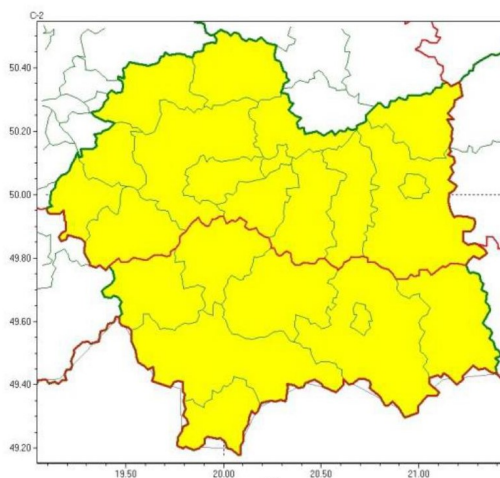

Ostrzeżenie meteorologiczne – przymrozki i oblodzenia

18 marca 2024 r.

INGW-PIB wydał ostrzeżenie 1 stopnia o wystąpieniu na terenie powiatu limanowskiego przymrozków i w ich następstwie oblodzenia.

W okresie od godz. 22:00 dnia 17.03.2024 do godz. 8:00 dnia 21.03.2024 prognozowany jest spadek temperatury powietrza do około -3°C , a przy gruncie do -7°C . Temperatura maksymalna w poniedziałek około 1°C , we wtorek około 3°C , w środę około 6°C . Prawdopodobieństwo wystąpienia zjawiska wynosi 80 %.

Zasięg ostrzeżeń w województwie

Oblodzenie
2024-03-18 11:20

Przymrozki
2024-03-18 11:20

Prognozuje się również lokalne zamarzanie mokrej nawierzchni dróg i chodników po opadach deszczu ze śniegiem i mokrego śniegu powodujące ich oblodzenie. Temperatura minimalna około -2°C , temperatura minimalna przy gruncie około -4°C .

Ostrzeżenie jest ważne dla powiatu limanowskiego od godz. 19.00 dnia 18.03.2024 do godz. 09:00 dnia 19.03.2024 r. Prawdopodobieństwo wystąpienia zjawiska wynosi 70 %.