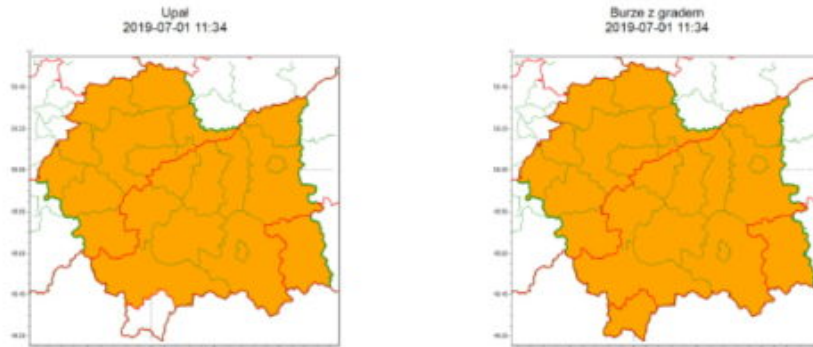

**WYDZIAŁ BEZPIECZEŃSTWA I ZARZĄDZANIA KRYZYSOWEGO
WOJEWÓDZKIE CENTRUM ZARZĄDZANIA KRYZYSOWEGO**

WB-I.6331.3.113.2019

Kraków, dnia 01 lipca 2019 r.

wg. rozdzielnika

Zasięg ostrzeżeń w województwie

WOJEWÓDZTWO MAŁOPOLSKIE OSTRZEŻENIA METEOROLOGICZNE ZBIORCZO NR 123 WYKAZ OBOWIĄZUJĄCYCH OSTRZEŻEŃ o godz. 11:34 dnia 01.07.2019	
Zjawisko/Stopień zagrożenia	Burze z gradem/2
Obszar (w nawiasie numer ostrzeżenia dla powiatu)	powiaty: chrzanowski(43), krakowski(42), Kraków(42), miechowski(43), olkuski(42), oświęcimski(45), proszowicki(43), suski(61), wadowicki(50)
Ważność	od godz. 16:00 dnia 01.07.2019 do godz. 03:00 dnia 02.07.2019
Prawdopodobieństwo	80%
Przebieg	Prognozuje się wystąpienie burz z opadami deszczu do 40 mm oraz porywami wiatru do 100 km/h, lokalnie do 115 km/h. Miejscami wystąpi duży grad, istnieje również ryzyko lokalnego wystąpienia trąb powietrznych.
SMS	IMGW-PIB OSTRZEŻE: BURZE Z GRADEM/2 małopolskie (9 powiatów) od 16:00/01.07 do 03:00/02.07.2019 deszcz 40 mm, porywy 115 km/h. Dotyczy powiatów: chrzanowski, krakowski, Kraków, miechowski, olkuski, oświęcimski, proszowicki, suski i wadowicki.
RSO	Woj. małopolskie (9 powiatów), IMGW-PIB wydał ostrzeżenie drugiego stopnia o burzach z gradem
Uwagi	Istnieje możliwość podniesienia stopnia ostrzeżenia.
Zjawisko/Stopień zagrożenia	Burze z gradem/2
Obszar (w nawiasie numer ostrzeżenia dla powiatu)	powiaty: bocheński(43), brzeski(42), dąbrowski(45), limanowski(47), myślenicki(54), nowosądecki(60), nowotarzański(67), Nowy Sącz(52), tarnowski(47), Tarnów(43), tatrzański(60), wielicki(43)

tel. 12 392 13 00, fax. 12 422 72 08