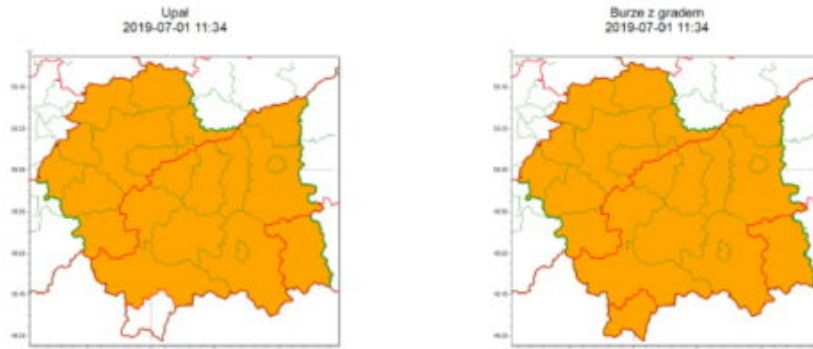

Ostrzeżenie drugiego stopnia o burzach jest ważne także dla powiatu limanowskiego od godz.17:00 dnia 01.07.do godz. 5:00 dnia 02.07.

Prognozuje się wystąpienie burz z opadami deszczu do 40 mm oraz porywami wiatru do 100 km/h. Miejscami wystąpi duży grad, istnieje również ryzyko lokalnego wystąpienia trąb powietrznych. Prawdopodobieństwo wystąpienia zjawiska wynosi 80 %.

**WYDZIAŁ BEZPIECZEŃSTWA I ZARZĄDZANIA KRYZYSOWEGO
WOJEWÓDZKIE CENTRUM ZARZĄDZANIA KRYZYSOWEGO**

WB-I.6331.3.113.2019

Kraków, dnia 01 lipca 2019 r.

wg. rozdzielnika

Zasięg ostrzeżeń w województwie

WOJEWÓDZTWO MAŁOPOLSKIE OSTRZEŻENIA METEOROLOGICZNE ZBIORCZO NR 123 WYKAZ OBOWIĄZUJĄCYCH OSTRZEŻEŃ o godz. 11:34 dnia 01.07.2019	
Zjawisko/Stopień zagrożenia	Burze z gradem/2
Obszar (w nawiasie numer ostrzeżenia dla powiatu)	powiaty: chrzanowski(43), krakowski(42), Kraków(42), miechowski(43), olkuski(42), oświęcimski(45), proszowicki(43), suski(61), wadowicki(50)
Ważność	od godz. 16:00 dnia 01.07.2019 do godz. 03:00 dnia 02.07.2019
Prawdopodobieństwo	80%
Przebieg	Prognozuje się wystąpienie burz z opadami deszczu do 40 mm oraz porywami wiatru do 100 km/h, lokalnie do 115 km/h. Miejscami wystąpi duży grad, istnieje również ryzyko lokalnego wystąpienia trąb powietrznych.
SMS	IMGW-PIB OSTRZEŻEŻA: BURZE Z GRADEM/2 małopolskie (9 powiatów) od 16:00/01.07 do 03:00/02.07.2019 deszcz 40 mm, porywy 115 km/h. Dotyczy powiatów: chrzanowski, krakowski, Kraków, miechowski, olkuski, oświęcimski, proszowicki, suski i wadowicki.
RSO	Woj. małopolskie (9 powiatów), IMGW-PIB wydał ostrzeżenie drugiego stopnia o burzach z gradem
Uwagi	Istnieje możliwość podniesienia stopnia ostrzeżenia.
Zjawisko/Stopień zagrożenia	Burze z gradem/2
Obszar (w nawiasie numer ostrzeżenia dla powiatu)	powiaty: bocheński(43), brzeski(42), dąbrowski(45), limanowski(47), myślenicki(54), nowosądecki(60), nowotarzański(67), Nowy Sącz(52), tarnowski(47), Tarnów(43), tatrzański(60), wielicki(43)