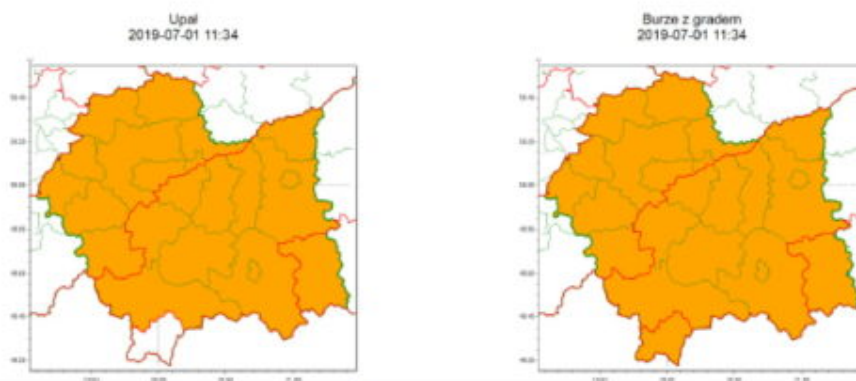

**WYDZIAŁ BEZPIECZEŃSTWA I ZARZĄDZANIA KRYZYSOWEGO
WOJEWÓDZKIE CENTRUM ZARZĄDZANIA KRYZYSOWEGO**

WB-I.6331.3.113.2019

Kraków, dnia 01 lipca 2019 r.

wg. rozdzielnika

Zasięg ostrzeżeń w województwie

**WOJEWÓDZTWO MAŁOPOLSKIE
OSTRZEŻENIA METEOROLOGICZNE ZBIORCZO NR 123
WYKAZ OBOWIĄZUJĄCYCH OSTRZEŻEŃ
o godz. 11:34 dnia 01.07.2019**

Zjawisko/Stopień zagrożenia	Burze z gradem/2
Obszar (w nawiasie numer ostrzeżenia dla powiatu)	powiaty: chrzanowski(43), krakowski(42), Kraków(42), miechowski(43), olkuski(42), oświęcimski(45), proszowicki(43), suski(61), wadowicki(50)
Ważność	od godz. 16:00 dnia 01.07.2019 do godz. 03:00 dnia 02.07.2019
Prawdopodobieństwo	80%
Przebieg	Prognozuję się wystąpienie burz z opadami deszczu do 40 mm oraz porywami wiatru do 100 km/h, lokalnie do 115 km/h. Miejscami wystąpi duży grad, istnieje również ryzyko lokalnego wystąpienia trąb powietrznych.
SMS	IMGW-PIB OSTRZEŻGA: BURZE Z GRADEM/2 małopolskie (9 powiatów) od 16:00/01.07 do 03:00/02.07.2019 deszcz 40 mm, porywy 115 km/h. Dotyczy powiatów: chrzanowski, krakowski, Kraków, miechowski, olkuski, oświęcimski, proszowicki, suski i wadowicki.
RSO	Woj. małopolskie (9 powiatów), IMGW-PIB wydał ostrzeżenie drugiego stopnia o burzach z gradem
Uwagi	Istnieje możliwość podniesienia stopnia ostrzeżenia.
Zjawisko/Stopień zagrożenia	Burze z gradem/2
Obszar (w nawiasie numer ostrzeżenia dla powiatu)	powiaty: bocheński(43), brzeski(42), dąbrowski(45), limanowski(47), myślenicki(54), nowosądecki(60), nowotarzański(67), Nowy Sącz(52), tarnowski(47), Tarnów(43), tatrzański(60), wielicki(43)