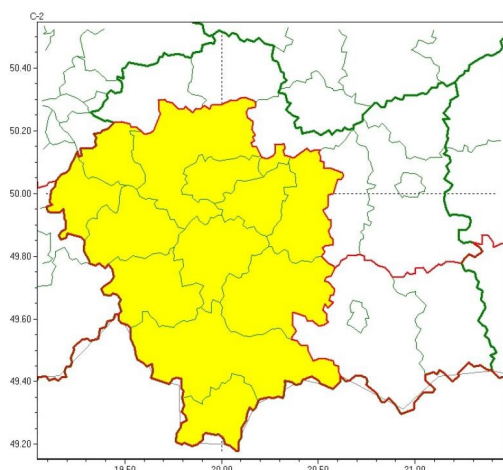

# Uwaga – silny deszcz z burzami!

15 kwietnia 2024 r.

Wojewódzkie Centrum Zarządzania Kryzysowego wystosowało ostrzeżenie dla powiatów: bocheńskiego, chrzanowskiego, krakowskiego, limanowskiego, myślenickiego, nowotarskiego, oświęcimskiego, suskiego, tatrzańskiego, wadowickiego, wielickiego oraz miasta Kraków dotyczące prognozowanych burz którym miejscami będą towarzyszyć silne opady deszczu od 20 mm do 25 mm. Opadom towarzyszyć będą burze z porywami wiatru do 70 km/h. Możliwy grad. Ostrzeżenie I stopnia jest ważne również dla powiatu limanowskiego od godz. 08:00 do godz. 20:00 dnia 15.04.2024 r. Prawdopodobieństwo wystąpienia zjawiska wynosi 90%.

Zasięg ostrzeżeń w województwie

Burze  
2024-04-15 05:46

Silny deszcz z burzami  
2024-04-15 05:46