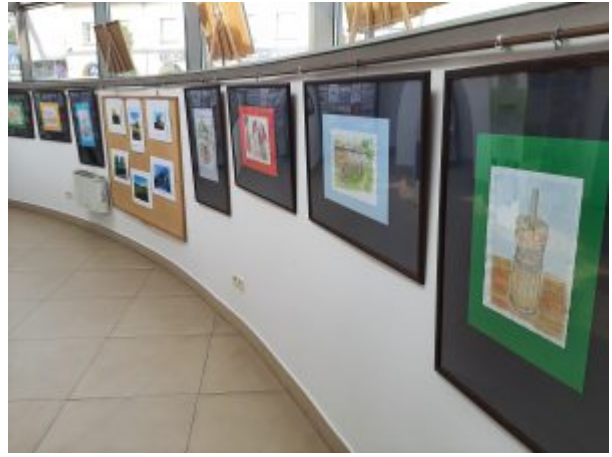

# **„Wędrówka do korzeni”. Nowa wystawa w Powiatowym Centrum Informacji Turystycznej w Limanowej**

**Od 7 września 2021 w mini – galerii Powiatowego Centrum Informacji Turystycznej w Limanowej można zwiedzać wystawę prac związanych z publikacją powstałą w ramach projektu pn. „Wędrówki do korzeni” realizowanego przez Fundację „Pro-Vincja”.**

Projekt „Wędrówki do korzeni” współfinansowany jest ze środków Powiatu Limanowskiego, z zakresu kultury, sztuki, i dziedzictwa narodowego. Jego głównym założeniem będzie wydanie publikacji zawierającej opowieści, wspomnienia, piosenki oraz kolorowe ilustracje związane z przeszłością naszego powiatu, jak również dotyczące obyczajów, wydarzeń, kultury i tradycji, aby ocalić okruchy pięknych zwyczajów i tradycji, które wyrażają naszą tożsamość, przekazując spuściznę młodszemu pokoleniu.

Zapraszamy do indywidualnego zwiedzania wystawy w PCIT w Limanowej do dnia 30.09.2021 !

Powiat  
**Limanowski**

ProWincja

Zapraszamy na

**wystawę promującą projekt  
pt. „Wędrówki do korzeni”**

w Powiatowym Centrum Informacji  
Turystycznej w Limanowej  
Rynek 25. /Buzdrom/

Wystawa będzie prezentowana od **7 do 30 września 2021 r.**