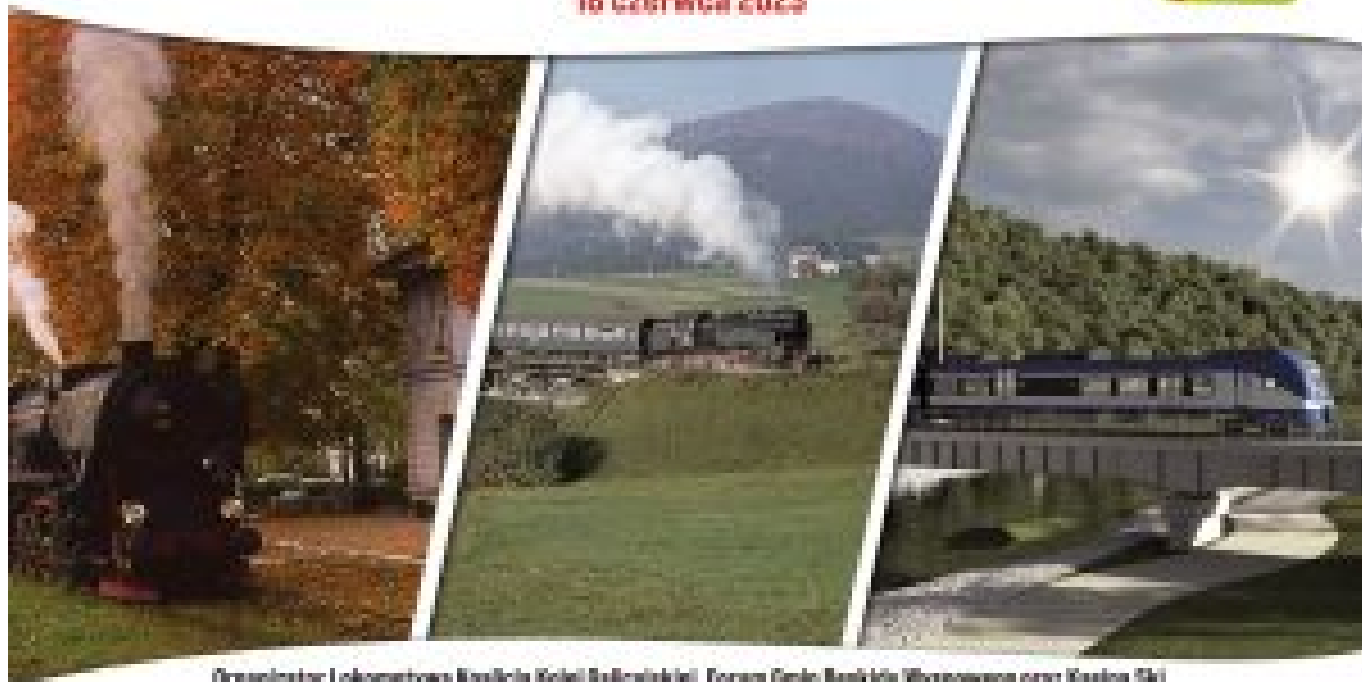

XI Galicyjski Piknik Kolejowy w Kasinie Wielkiej i Bicie Rekordu Świata w Spalowaniu pilsenki kolejowej Wars wita Was 18 czerwca 2023

Organizator Lokomotywa Kasacja Kolei Galicyjskiej, Forum Ceniń Beskidu Wyspowego oraz Kasina Ski

www.lokomotywa.kasacja-kolei-galicyjskiej.pl www.kasina-ski.com/kasacja-kolei-galicyjskiej