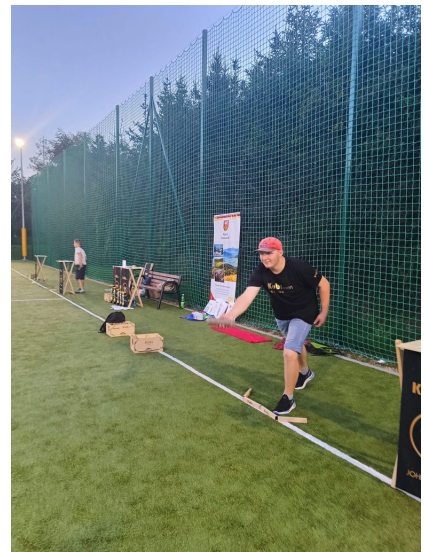

Powiat Limanowski
Oficjalny portal

Za nami finałowe rozgrywki Limanowskiej Ligi Kręgli Fińskich

W niedzielę 17 września 2023 r. na obiekcie sportowym Zespołu Szkół Techniczno - Informatycznych w Mszanie Dolnej odbyła się ostatnia kolejka tegorocznej edycji Limanowskiej Ligi Kręgli Fińskich. Zawody objął patronatem honorowym Starosta Limanowski Mieczysław Uryga.

Cały cykl tegorocznej Limanowskiej Ligi Kręgli obejmował 6 etapów. Zawodnicy rywalizowali o punkty do klasyfikacji generalnej, a w każdym turnieju punktowała najlepsza ósemka. Łącznie w lidze wzięło udział około 200 zawodników w różnym wieku, wśród nich dzieci, młodzież, dorośli, seniorzy oraz osoby niepełnosprawne.

Po zaciętej walce oraz niezwykle emocjonujących, zarówno dla zawodników jak i kibiców meczach, zwycięzcą turnieju został Henryk Stokłosa w finale pokonując 3:1 Artura Żabę. W meczu o trzecie miejsce zwyciężył triumfator całego cyklu Michał Nowak.

5. Wiesław Majda

Serdecznie gratulujemy wszystkim uczestnikom i laureatom, dziękujemy za piękną sportową rywalizację oraz emocje jakich dostarczył każdy mecz.

Zawody pokazały prawdziwie jednoczący wymiar sportu. Wydarzenie jest też wspaniałą formą promocji aktywności ruchowej, integrującą całe rodziny i pokolenia. Kręgle fińskie to sport przyjazny dla każdego niewymagający szczególnych predyspozycji, co czyni go niezwykle ciekawą i godną polecenia formą spędzenia czasu.