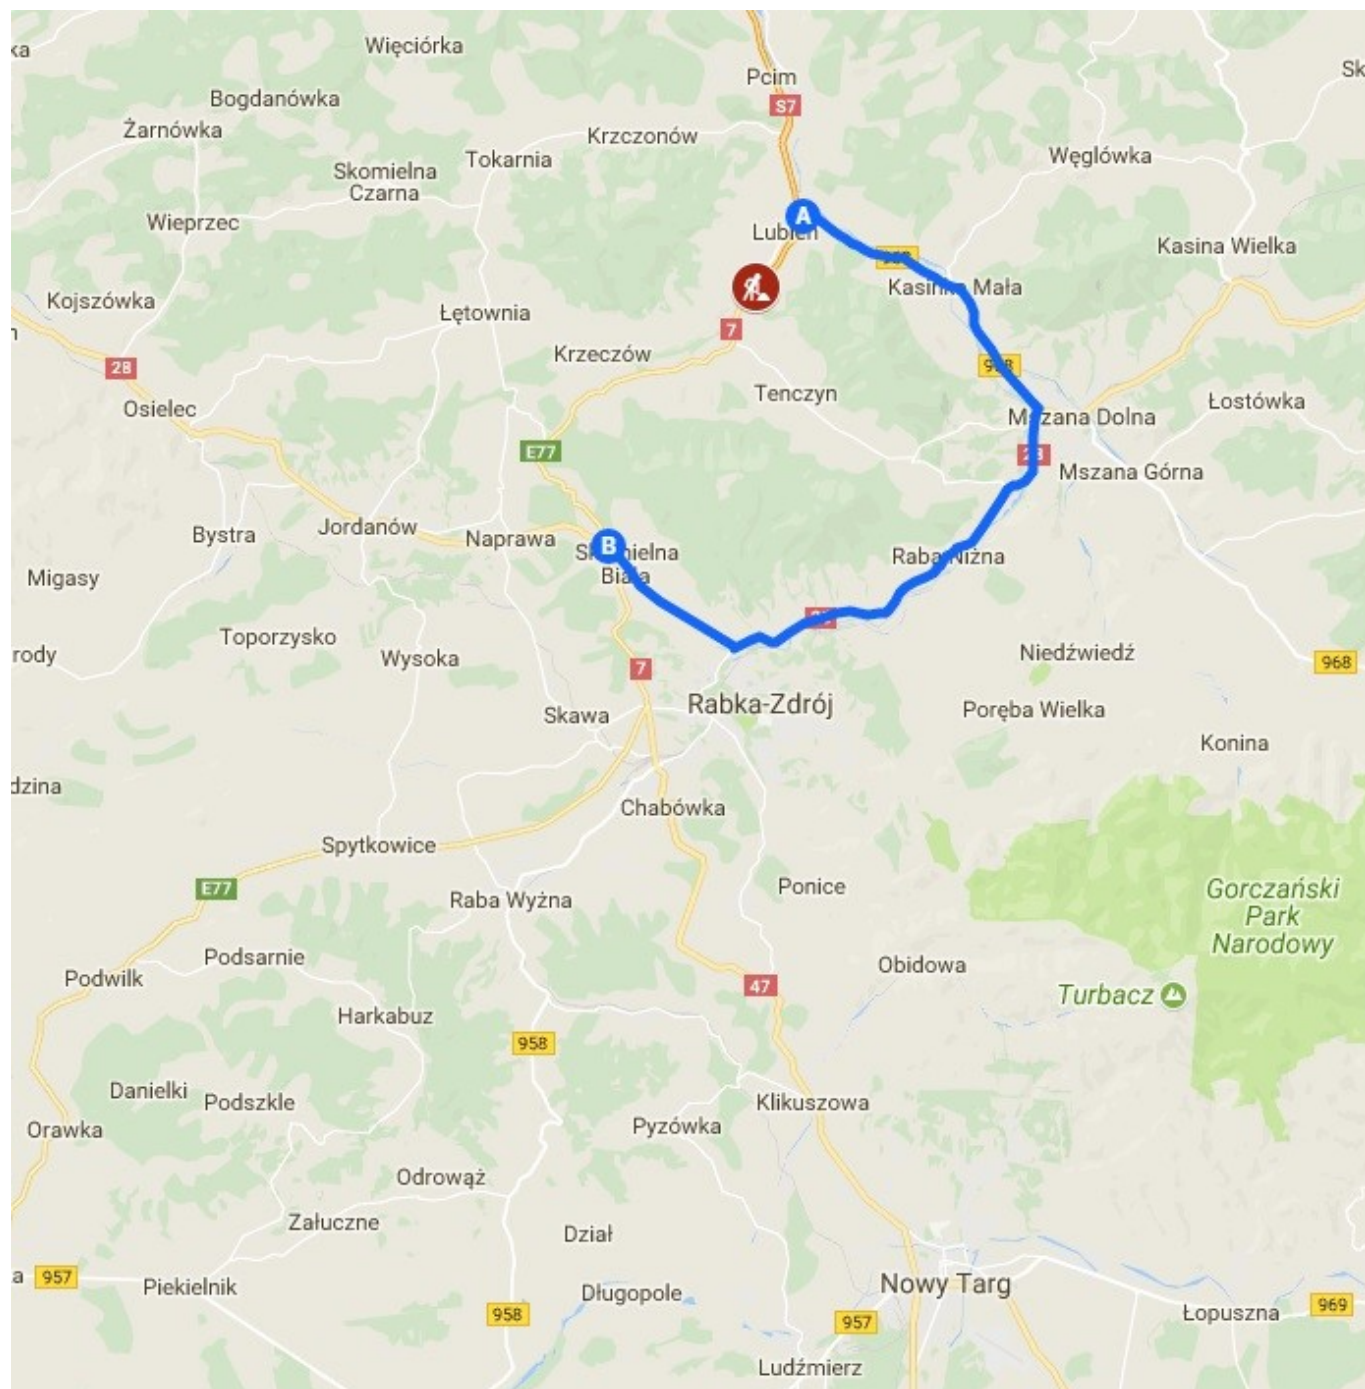

Zamknięta zakopianka. Objazd przez Mszanę Dolną

Od 16 do 25 kwietnia zamknięta będzie droga krajowa nr 7 (zakopianka) w miejscowości Lubień. Na czas prac ruch odbywał się będzie objazdem drogą wojewódzką nr 968 i drogą krajową nr 28 (Kasinka Mała, Mszana Dolna, Raba Niżna).

W tych dniach, w celu utrzymania płynności ruchu drogowego na skrzyżowaniach:

- w Lubniu (DK S7 z DW 968),
- w Skomielnej Białej (DK nr 7 z DK nr 28)
- w Mszanie Dolnej (DK nr 28 z DW 968),

ruchem kierować będą policjanci.

Apelujemy o zachowanie szczególnej ostrożności i stosowanie się do poleceń osób urawnionych do kierowania ruchem drogowym.

źr.: KPP Limanowa