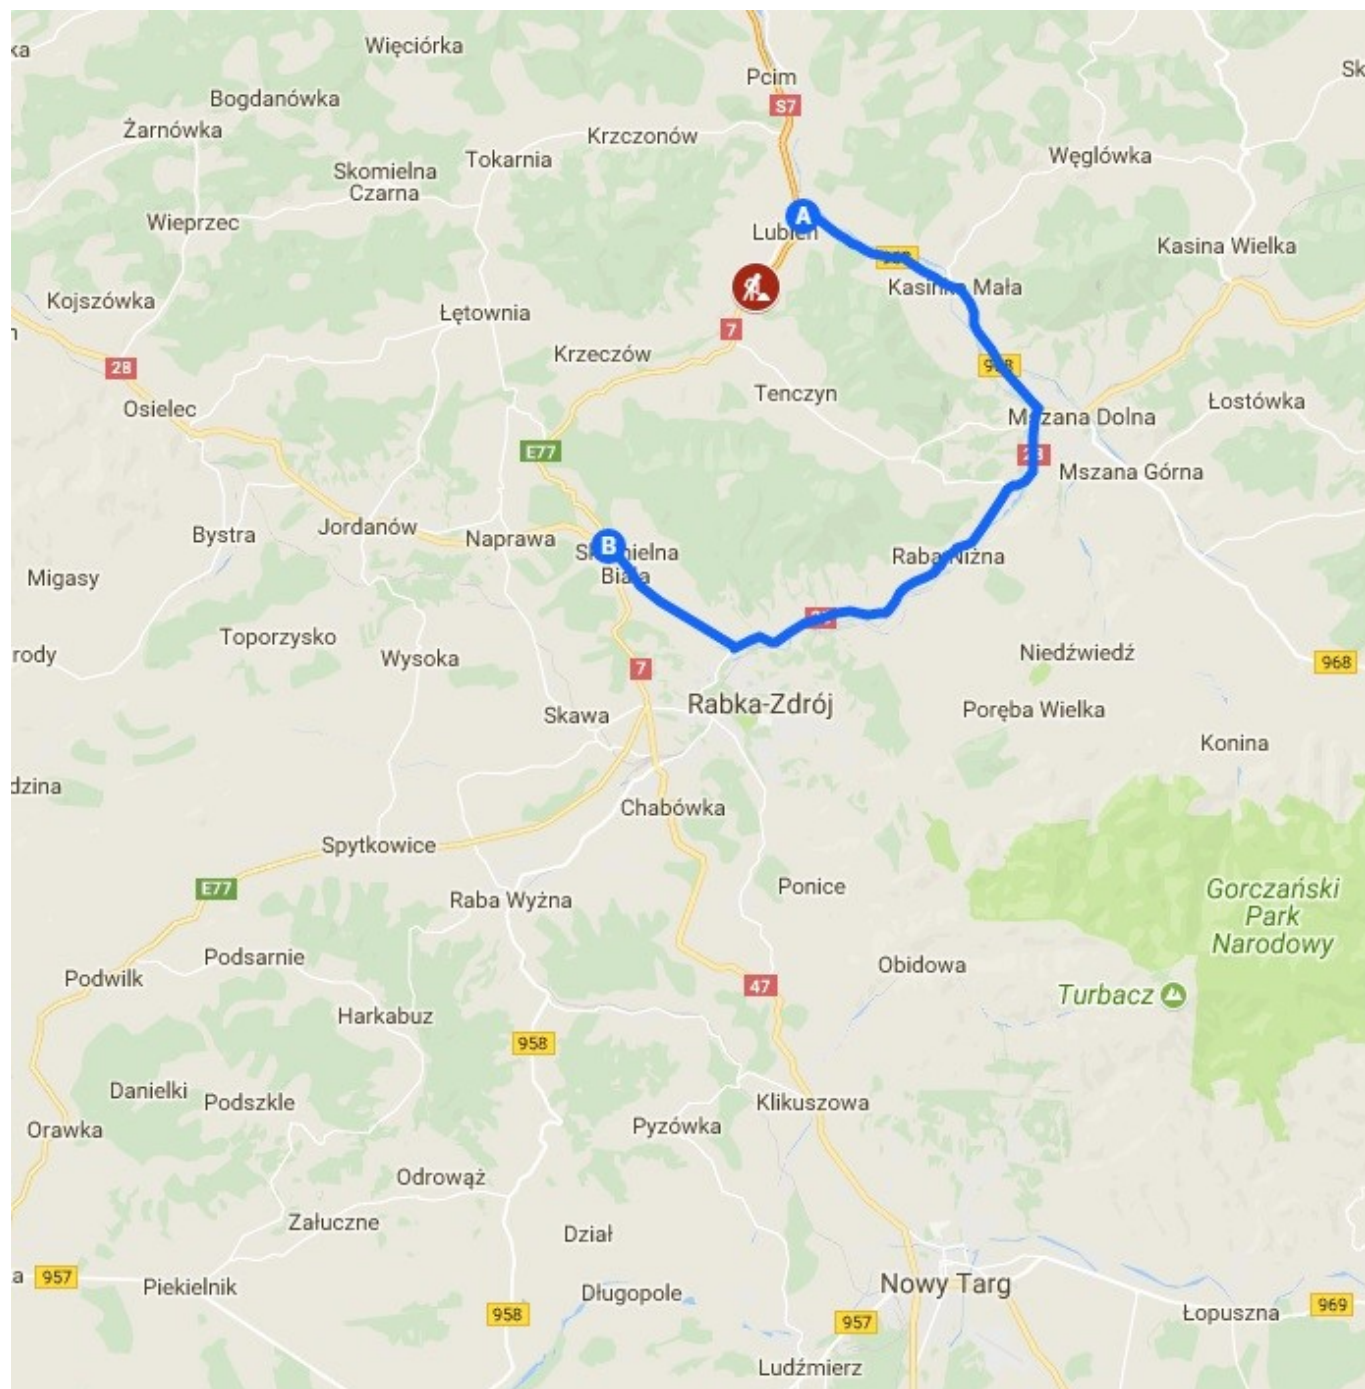

# Zamknięta zakopianka. Objazd przez Mszanę Dolną

Od 16 do 25 kwietnia zamknięta będzie droga krajowa nr 7 (zakopianka) w miejscowości Lubień. Na czas prac ruch odbywał się będzie objazdem drogą wojewódzką nr 968 i drogą krajową nr 28 (Kasinka Mała, Mszana Dolna, Raba Niżna).

W tych dniach, w celu utrzymania płynności ruchu drogowego na skrzyżowaniach:

- w Lubniu (DK S7 z DW 968),
- w Skomielnej Białej (DK nr 7 z DK nr 28)
- w Mszanie Dolnej (DK nr 28 z DW 968),

ruchem kierować będą policjanci.

Apelujemy o zachowanie szczególnej ostrożności i stosowanie się do poleceń osób urawnionych do kierowania ruchem drogowym.

źr.: KPP Limanowa