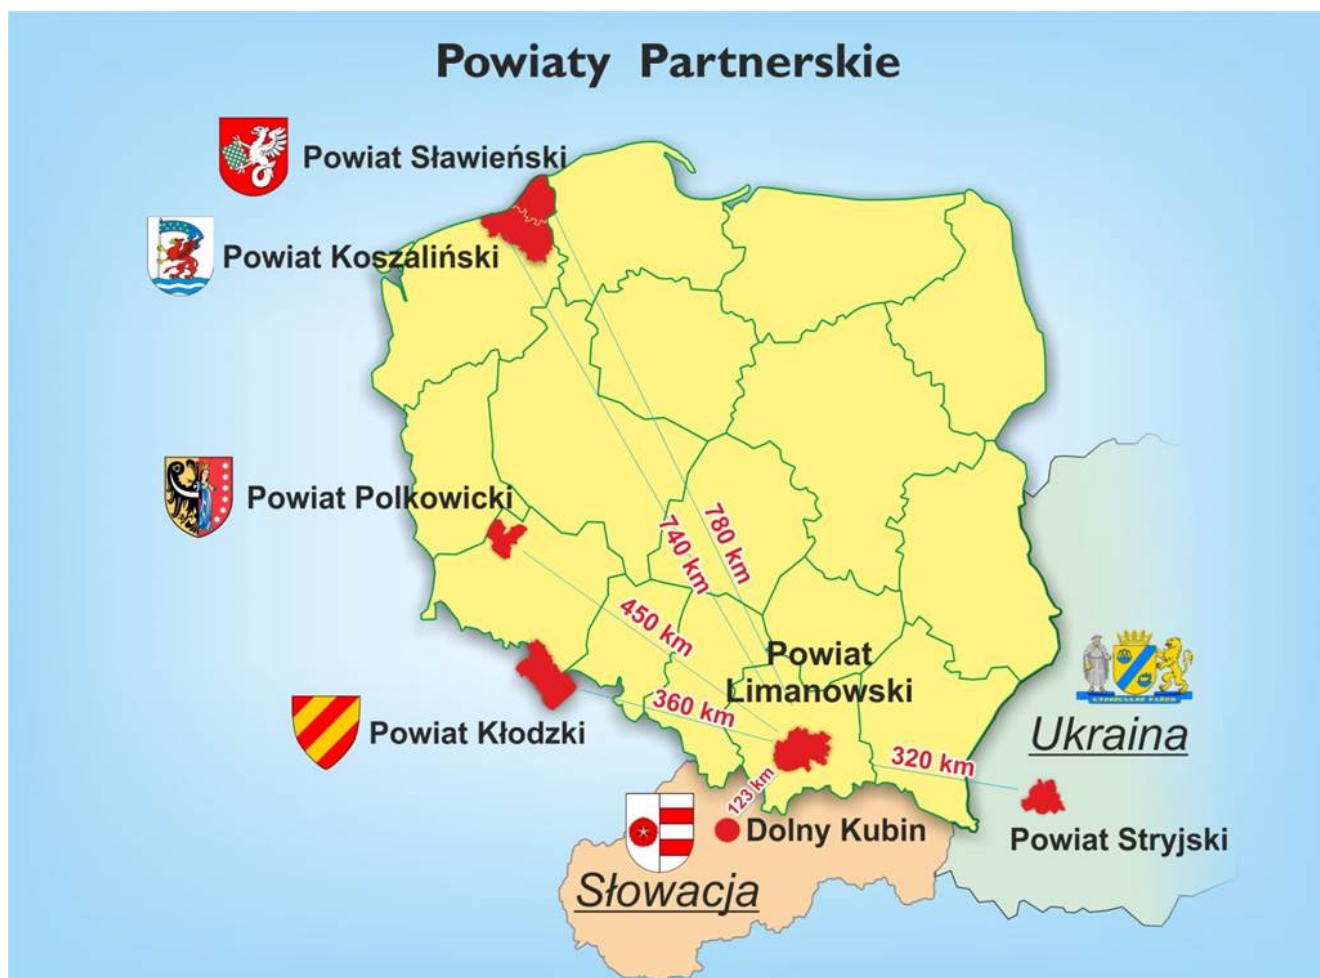

Partnerzy

Ważną rolę w życiu Powiatu Limanowskiego oraz istotny wpływ na rozwój poszczególnych gmin powiatu ma współpraca z partnerami krajowymi i zagranicznymi. Współpraca ta polega przede wszystkim na utrzymaniu i rozwijaniu już istniejących przyjaznych stosunków, udzielaniu wzajemnych rad i pomocy w zakresie zadań komunalnych, jak również na inicjowaniu i rozszerzaniu kontaktów pomiędzy organizacjami sportowymi, kulturalnymi i turystycznymi. We wzajemnych kontaktach nie można zapomnieć o budowie porozumienia pomiędzy mieszkańcami powiatów partnerskich, opartego na wzajemnym szacunku.

Powiat
Kłodzki

Powiat
Sławieński

Powiat
Polkowicki

Dolny
Kubin

Powiat
Koszaliński

Powiat
Stryjski