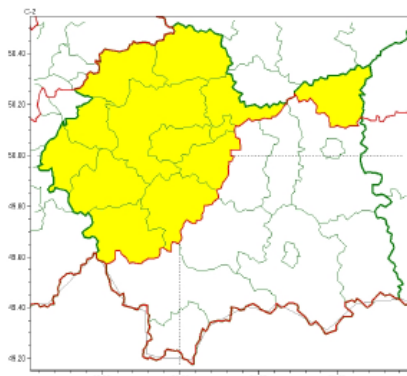

WYDZIAŁ BEZPIECZEŃSTWA I ZARZĄDZANIA KRYZYSOWEGO
WOJEWÓDZKIE CENTRUM ZARZĄDZANIA KRYZYSOWEGO

WB-I.6331.3.271.2022

Kraków, dnia 15 grudnia 2022 r.

Intensywne opady śniegu
2022-12-15 12:04

Opady marznące
2022-12-15 12:04

WOJEWÓDZTWO MAŁOPOLSKIE
OSTRZEŻENIA METEOROLOGICZNE ZBIORCZO NR 269
WYKAZ OBOWIĄZUJĄCYCH OSTRZEŻEŃ
o godz. 12:04 dnia 15.12.2022

Zjawisko/Stopień zagrożenia	Opady marznące/2
Obszar (w nawiasie numer ostrzeżenia dla powiatu)	powiaty: bocheński(107), brzeski(106), chrzanowski(101), dąbrowski(104), gorlicki(143), krakowski(104), Kraków(104), limanowski(131), miechowski(108), myślenicki(118), nowosądecki(149), nowotarski(150), Nowy Sącz(127), olkuski(106), oświęcimski(103), proszowicki(109), suski(143), tarnowski(105), Tarnów(105), tatrzański(147), wadowicki(116), wielicki(106)
Ważność	od godz. 21:00 dnia 15.12.2022 do godz. 20:00 dnia 16.12.2022
Prawdopodobieństwo	80%
Przebieg	Prognozowane są opady, okresami o natężeniu umiarkowanym, marznącego deszczu oraz mżawki powodujące gołoledź.
SMS	IMGW-PIB OSTRZEGA: MARZNAĆEOPADY/2 małopolskie (wszystkie powiaty) od 21:00/15.12 do 20:00/16.12.2022 marznące opady, drogi śliskie. Dotyczy powiatów: wszystkie powiaty.
RSO	Woj. małopolskie (wszystkie powiaty), IMGW-PIB wydał ostrzeżenie drugiego stopnia o opadach marznących
Uwagi	Brak.
Zjawisko/Stopień zagrożenia	Intensywne opady śniegu/1
Obszar (w nawiasie numer ostrzeżenia dla powiatu)	powiaty: chrzanowski(100), dąbrowski(103), krakowski(103), Kraków(103), miechowski(107), myślenicki(117), olkuski(105), oświęcimski(102), proszowicki(108), suski(142), wadowicki(115), wielicki(105)
Ważność	od godz. 03:00 dnia 16.12.2022 do godz. 15:00 dnia 16.12.2022
Prawdopodobieństwo	85%