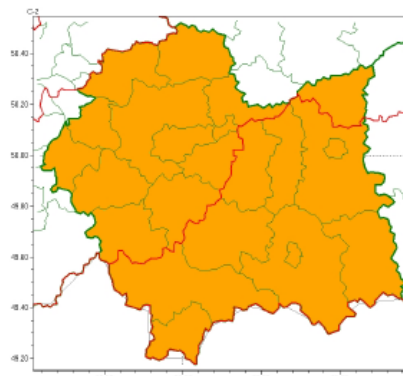

WYDZIAŁ BEZPIECZEŃSTWA I ZARZĄDZANIA KRYZYSOWEGO
WOJEWÓDZKIE CENTRUM ZARZĄDZANIA KRYZYSOWEGO

WB-I.6331.3.271.2022

Kraków, dnia 15 grudnia 2022 r.

Intensywne opady śniegu
2022-12-15 12:04

Opady marznące
2022-12-15 12:04

WOJEWÓDZTWO MAŁOPOLSKIE
OSTRZEŻENIA METEOROLOGICZNE ZBIORCZO NR 269
WYKAZ OBOWIĄZUJĄCYCH OSTRZEŻEŃ
o godz. 12:04 dnia 15.12.2022

Zjawisko/Stopień zagrożenia	Opady marznące/2
Obszar (w nawiasie numer ostrzeżenia dla powiatu)	powiaty: bocheński(107), brzeski(106), chrzanowski(101), dąbrowski(104), gorlicki(143), krakowski(104), Kraków(104), limanowski(131), miechowski(108), myślenicki(118), nowosądecki(149), nowotarski(150), Nowy Sącz(127), olkuski(106), oświęcimski(103), proszowicki(109), suski(143), tarnowski(105), Tarnów(105), tatrzański(147), wadowicki(116), wielicki(106)
Ważność	od godz. 21:00 dnia 15.12.2022 do godz. 20:00 dnia 16.12.2022
Prawdopodobieństwo	80%
Przebieg	Prognozowane są opady, okresami o natężeniu umiarkowanym, marznącego deszczu oraz mżawki powodujące gołoledź.
SMS	IMGW-PIB OSTRZEGA: MARZNAĆEOPADY/2 małopolskie (wszystkie powiaty) od 21:00/15.12 do 20:00/16.12.2022 marznące opady, drogi śliskie. Dotyczy powiatów: wszystkie powiaty.
RSO	Woj. małopolskie (wszystkie powiaty), IMGW-PIB wydał ostrzeżenie drugiego stopnia o opadach marznących
Uwagi	Brak.
Zjawisko/Stopień zagrożenia	Intensywne opady śniegu/1
Obszar (w nawiasie numer ostrzeżenia dla powiatu)	powiaty: chrzanowski(100), dąbrowski(103), krakowski(103), Kraków(103), miechowski(107), myślenicki(117), olkuski(105), oświęcimski(102), proszowicki(108), suski(142), wadowicki(115), wielicki(105)
Ważność	od godz. 03:00 dnia 16.12.2022 do godz. 15:00 dnia 16.12.2022
Prawdopodobieństwo	85%