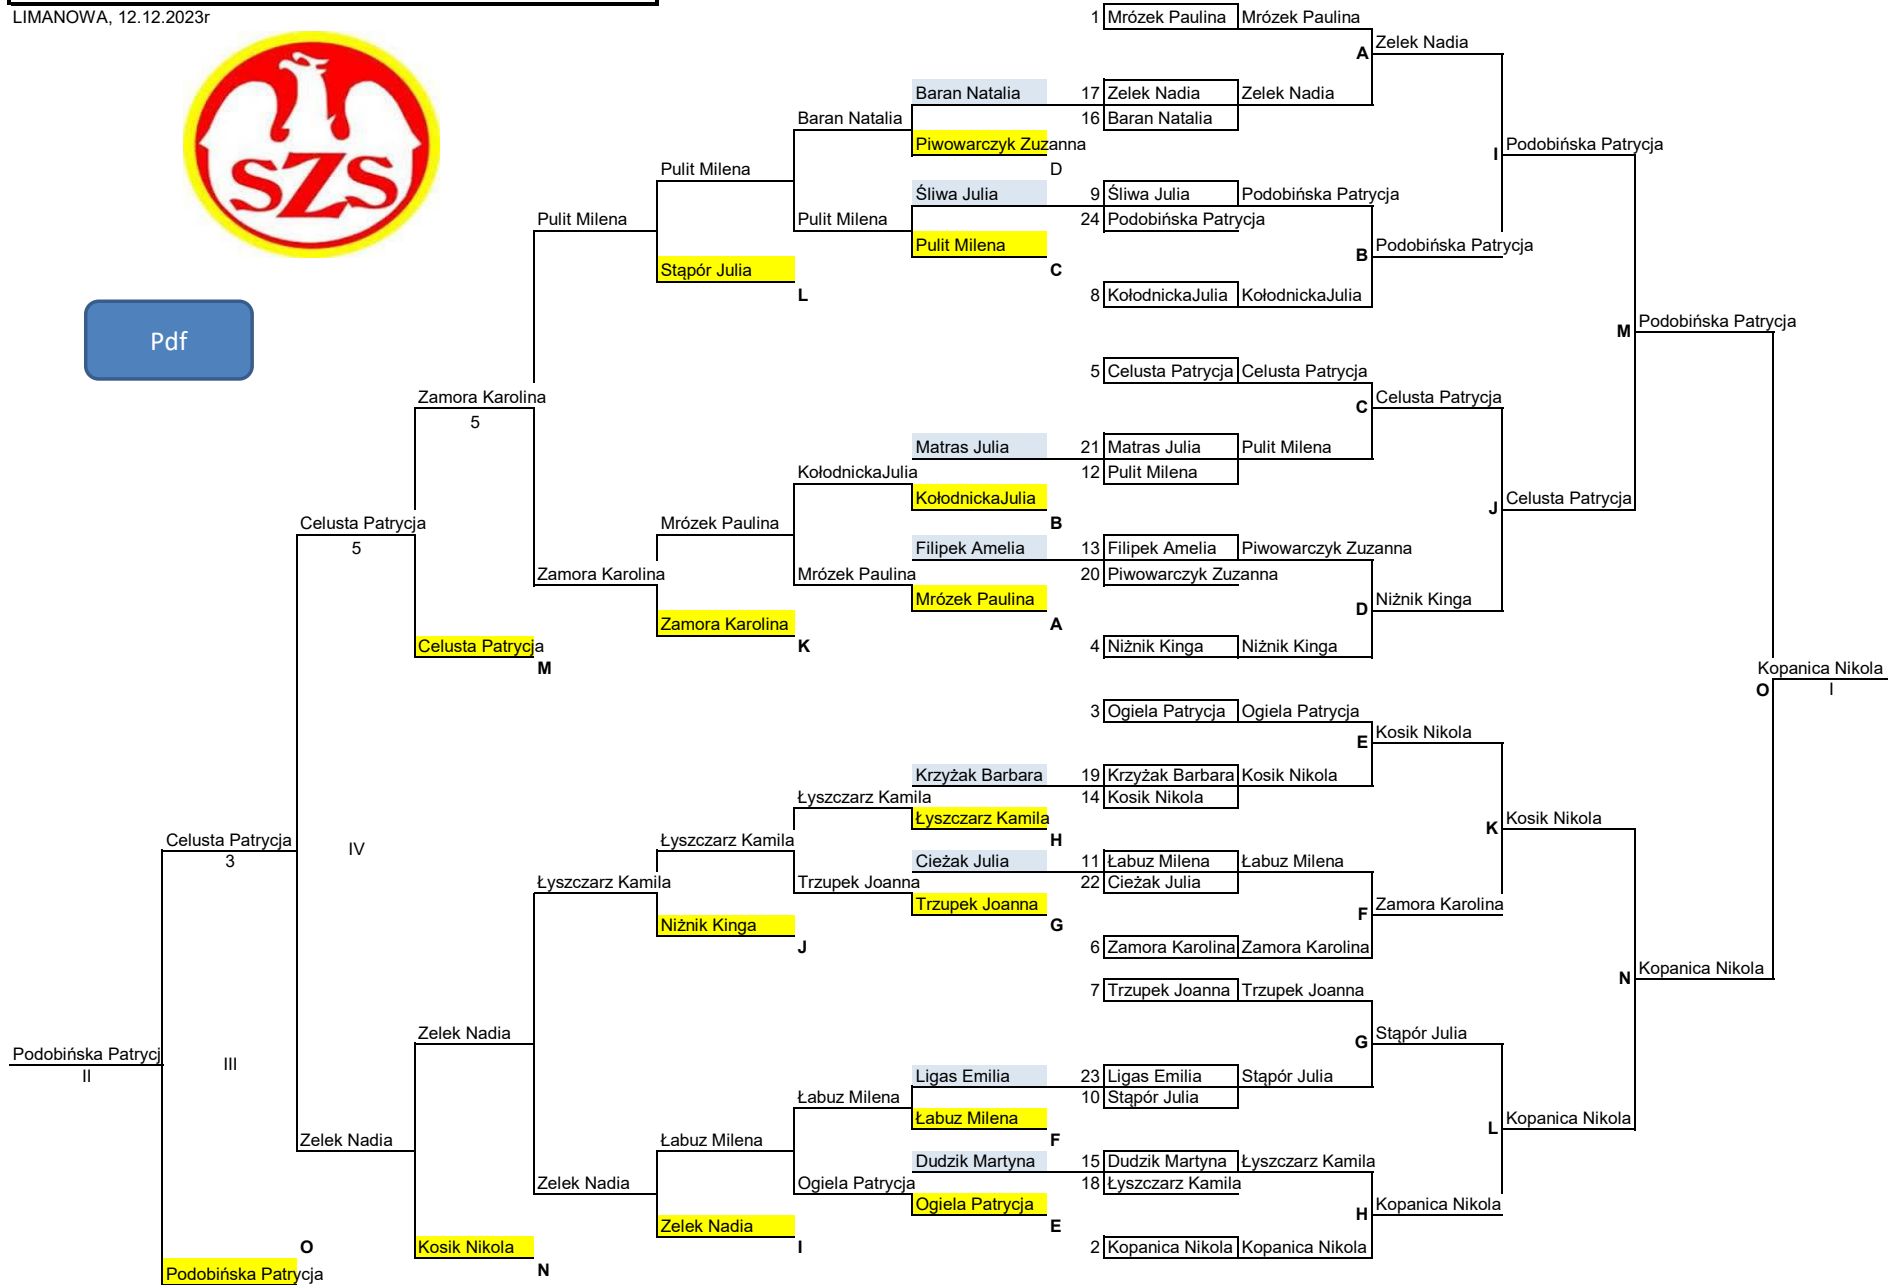

**LATOWE IMS W TENISIE STOŁOWYM INDYWIDUALNYM DZIEWC**

LIMANOWA, 12.12.2023r

Pdf

Klasyfikacja końcowa turnieju

M-ce	Nazwisko i imię	Szkoła
1.	Kopanica Nikola	ZSP Szczyrzyc
2.	Podobińska Patrycja	SP Jadamwola
3.	Celusta Patrycja	SP Jadamwola
4.	Zelek Nadia	SP Młynne
5.	Kosik Nikola	SP Jadamwola
6.	Zamora Karolina	SP Młynne
7/8.	Pulit Milena	SP Wysokie
7/8.	Łyszczarz Kamila	ZSP Szczyrzyc
9/12.	Stąpór Julia	SP Poręba Wielka
9/12.	Mrózek Paulina	SP Poręba Wielka
9/12.	Niżnik Kinga	SP Raba Niżna
9/12.	Łabuz Milena	ZSiP w Łostówce
13/16.	Kołodnicka Julia	SP Żmiąca
13/16.	Trzupek Joanna	SPTymbark
13/16.	Ogiela Patrycja	SP1 Szczawa
13/16.	Baran Natalia	SP Podłopień
17/24.	Piwowarczyk Zuzanna	SPTymbark
17/24.	Dudzik Martyna	SP1 Szczawa
17/24.	Krzyżak Barbara	ZSP 4 Limanowa
17/24.	Filipek Amelia	ZSP 4 Limanowa
17/24.	Matras Julia	ZSP 4 Limanowa
17/24.	Cieżak Julia	ZPO Kasinka Mała
17/24.	Ligas Emilia	SP Sadek-Kostrza
17/24.	Śliwa Julia	SP Chyszówki