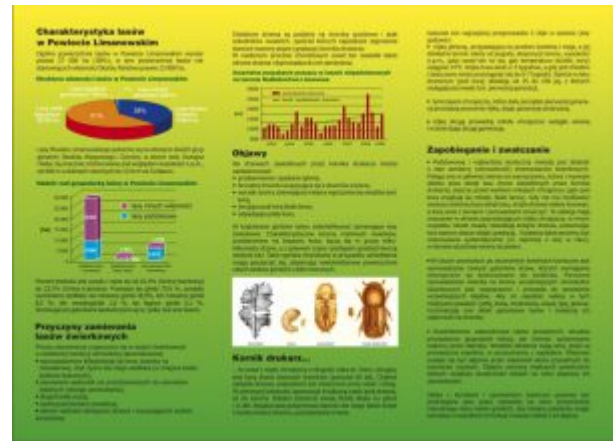

Wydawnictwa

Powiat Limanowski edukacja

Oszczędzaj wodę

Zapraszamy do udziału pozostałe szkoły!

POWIATOWE CENTRUM BIODROGIZNE

WODA

Woda - cenne dobro

Zachowaj swój

Na czym polega oszczędzanie wody?

Co możesz zrobić?

Wzrost	Temperatura	Waga	Wzrost	Temperatura	Waga
150 cm	15°C	50 kg	180 cm	18°C	70 kg
160 cm	16°C	60 kg	190 cm	19°C	80 kg
170 cm	17°C	70 kg	200 cm	20°C	90 kg
180 cm	18°C	80 kg	210 cm	21°C	100 kg
190 cm	19°C	90 kg	220 cm	22°C	110 kg
200 cm	20°C	100 kg	230 cm	23°C	120 kg